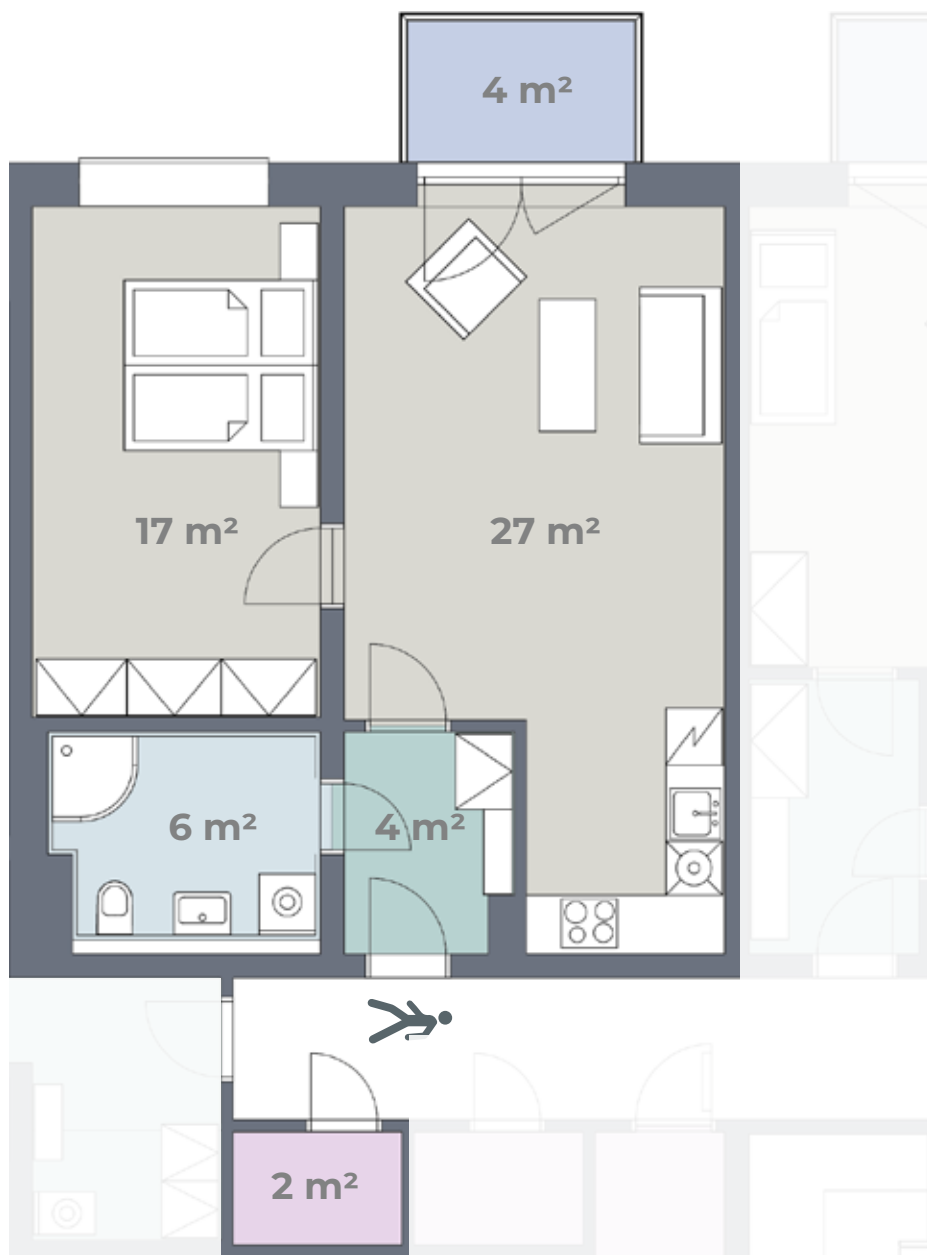

Budova L

Byt **L 1.02**

1. NP
2+KK
60 m²

Předsíň	Keramická dlažba	Součástí bytu je uzamykatelná kóje (obdoba sklepní kóje) na chodbě před bytem
Obytná kuchyň	PVC	Kuchyňská linka, el. sporák, digestoř, dřez + baterie
Ložnice	PVC	
Koupelna	Keramická dlažba	Sprchový kout + baterie, záchod, umyvadlo + baterie
Úložná kóje	Keramická dlažba	
Balkon	Betonová podlaha	