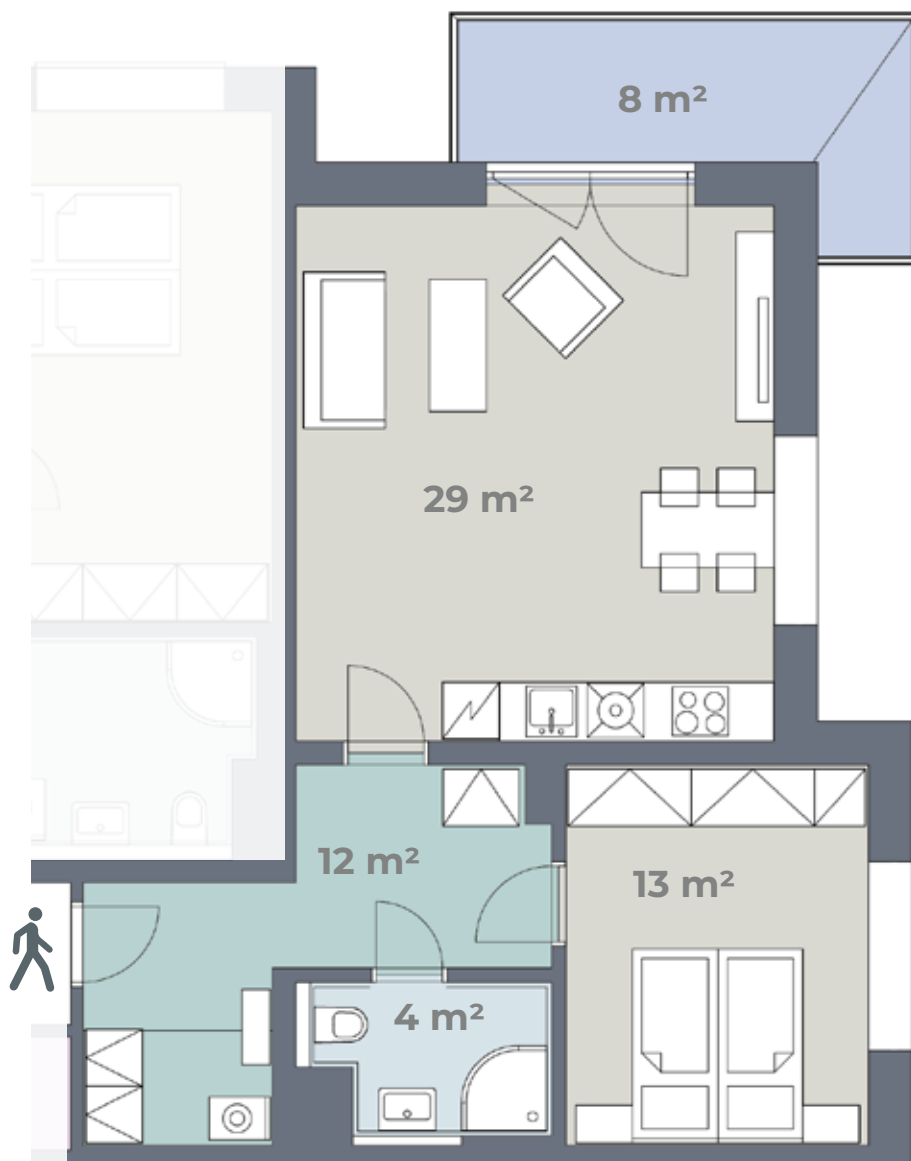

Budova M

Byt **M 4.07**

4. NP
2+KK
66 m²

Předsíň	Keramická dlažba	Místo kóje na chodbě je totožný prostor přímo v bytě s možností připojení pračky.
Obytná kuchyň	PVC	Kuchyňská linka, el. sporák, digestoř, dřez + baterie
Ložnice	PVC	
Koupelna	Keramická dlažba	Sprchový kout + baterie, záchod, umyvadlo + baterie
Úložná kóje	Keramická dlažba	
Balkon	Betonová podlaha	