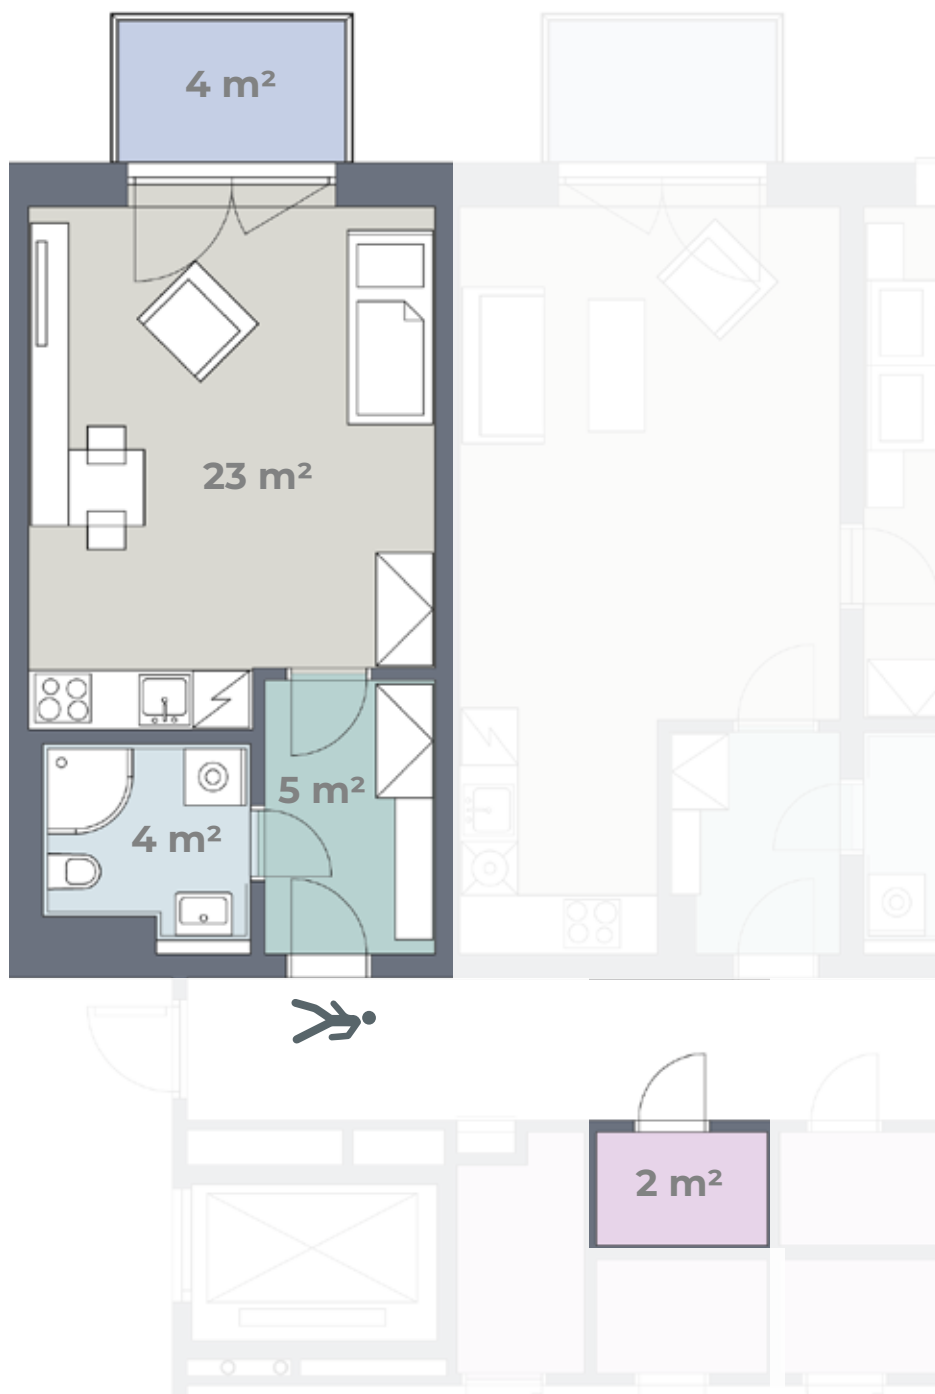

Budova M

Byt **M 4.05**

4. NP
1+KK
38 m²

Předsíň	Keramická dlažba	Součástí bytu je uzamykatelná kóje (obdoba sklepní kóje) na chodbě před bytem
Obytná kuchyň	PVC	Kuchyňská linka, el. sporák, digestoř, dřez + baterie
Ložnice	PVC	
Koupelna	Keramická dlažba	Sprchový kout + baterie, záchod, umyvadlo + baterie
Úložná kóje	Keramická dlažba	
Balkon	Betonová podlaha	