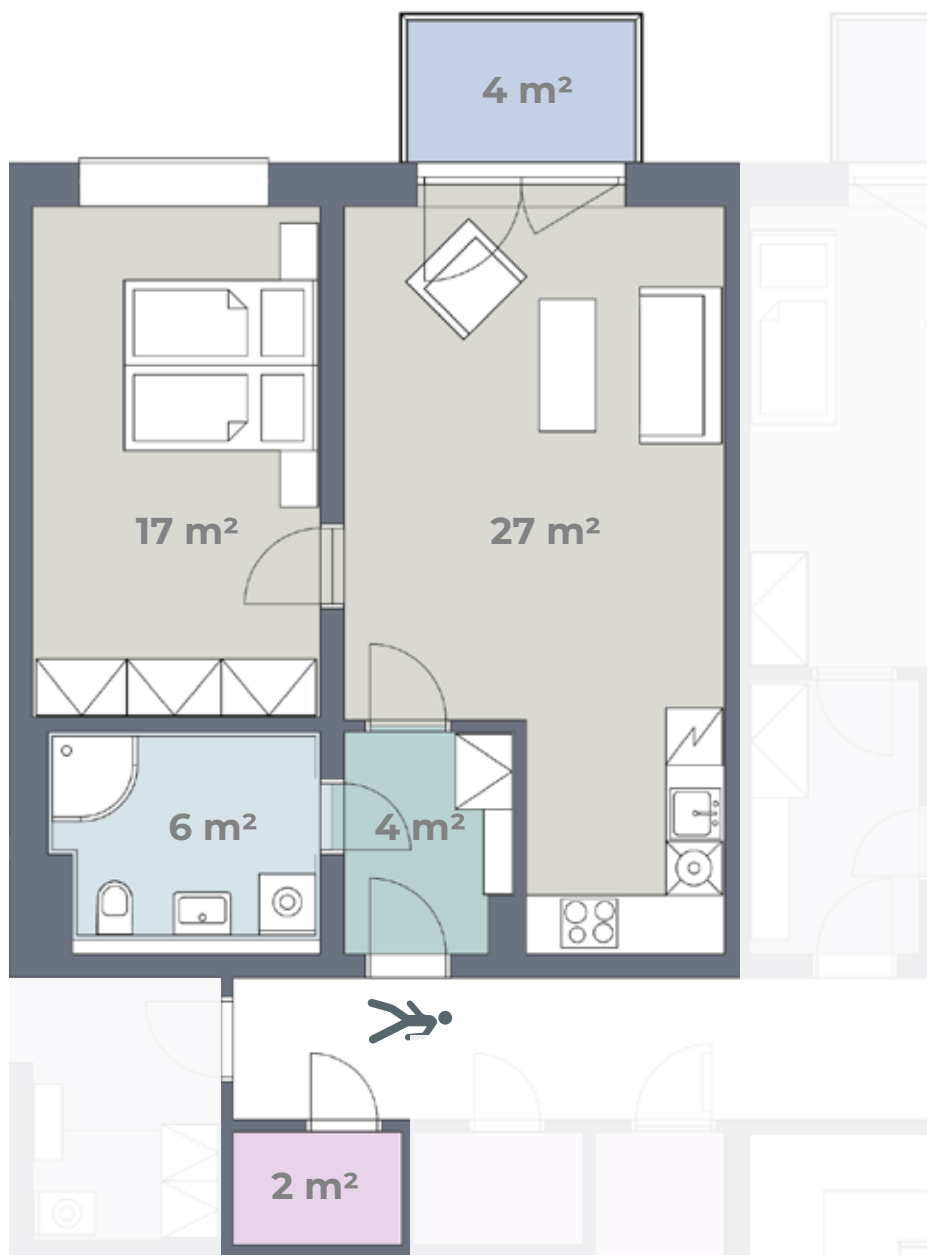

Budova M

Byt **M 4.02**

4. NP
2+KK
60 m²

Předsíň	Keramická dlažba	Součástí bytu je uzamykatelná kóje (obdoba sklepní kóje) na chodbě před bytem
Obytná kuchyň	PVC	Kuchyňská linka, el. sporák, digestoř, dřez + baterie
Ložnice	PVC	
Koupelna	Keramická dlažba	Sprchový kout + baterie, záchod, umyvadlo + baterie
Úložná kóje	Keramická dlažba	
Balkon	Betonová podlaha	