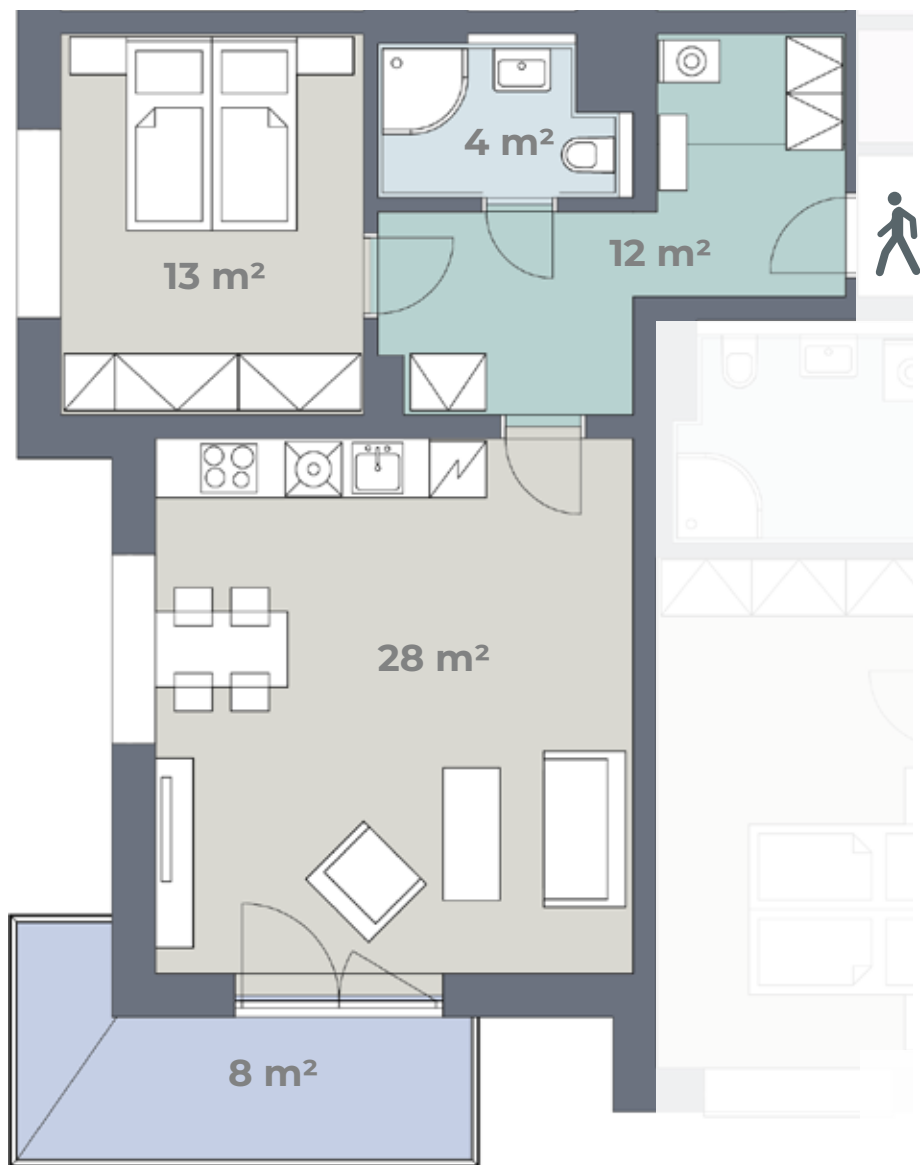

## Byt **M 4.14**

4. NP  
2+KK  
65 m<sup>2</sup>

<b>Předsíň</b>	Keramická dlažba	Místo kóje na chodbě je totožný prostor přímo v bytě s možností připojení pračky.
<b>Obytná kuchyň</b>	PVC	Kuchyňská linka, el. sporák, digestoř, dřez + baterie
<b>Ložnice</b>	PVC	
<b>Koupelna</b>	Keramická dlažba	Sprchový kout + baterie, záchod, umyvadlo + baterie
<b>Úložná kóje</b>	Keramická dlažba	
<b>Balkon</b>	Betonová podlaha	