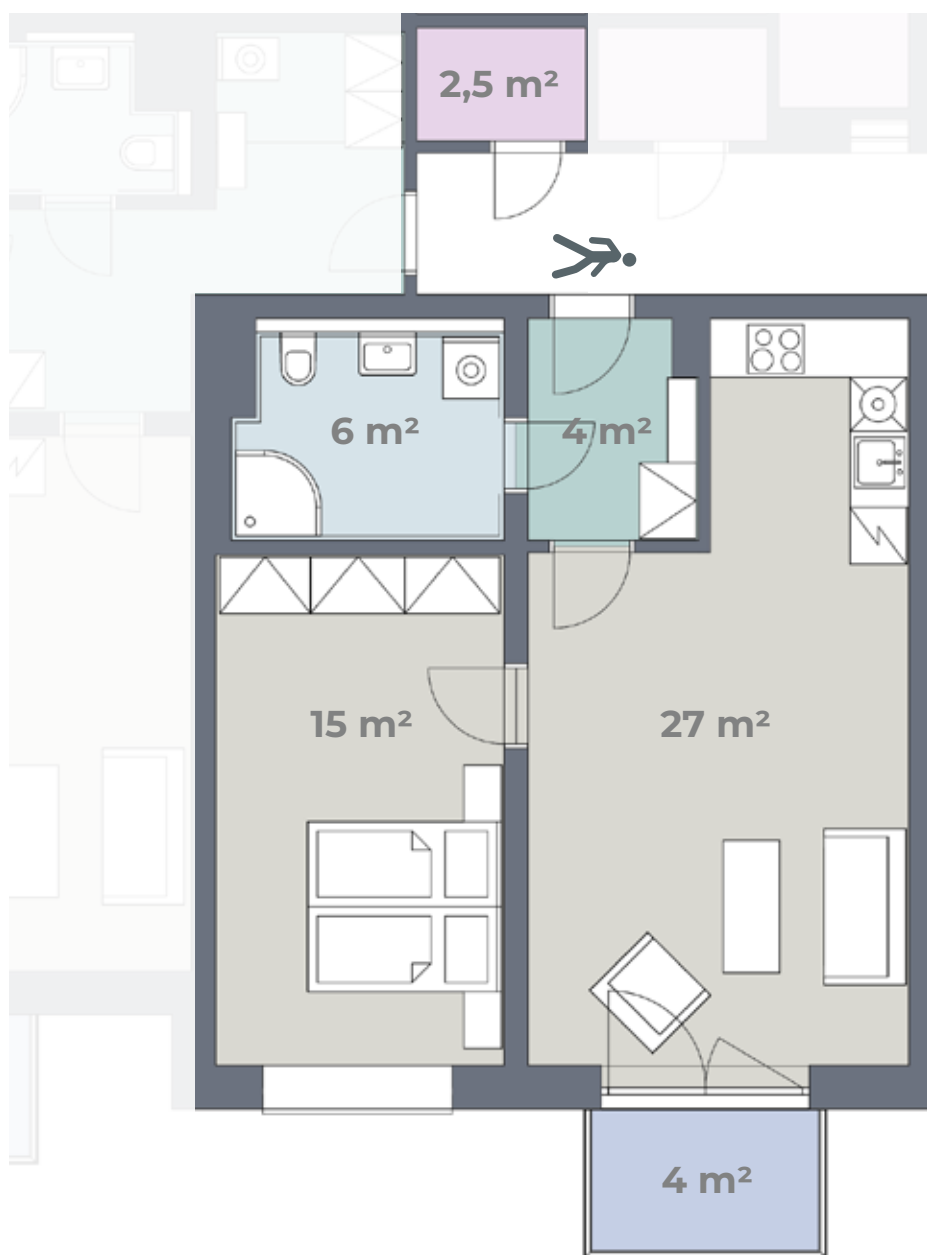

Budova M

Byt **M 4.13**

4. NP
2+KK
60 m²

Předsíň	Keramická dlažba	Součástí bytu je uzamykatelná kóje (obdoba sklepní kóje) na chodbě před bytem
Obytná kuchyň	PVC	Kuchyňská linka, el. sporák, digestoř, dřez + baterie
Ložnice	PVC	
Koupelna	Keramická dlažba	Sprchový kout + baterie, záchod, umyvadlo + baterie
Úložná kóje	Keramická dlažba	
Balkon	Betonová podlaha	