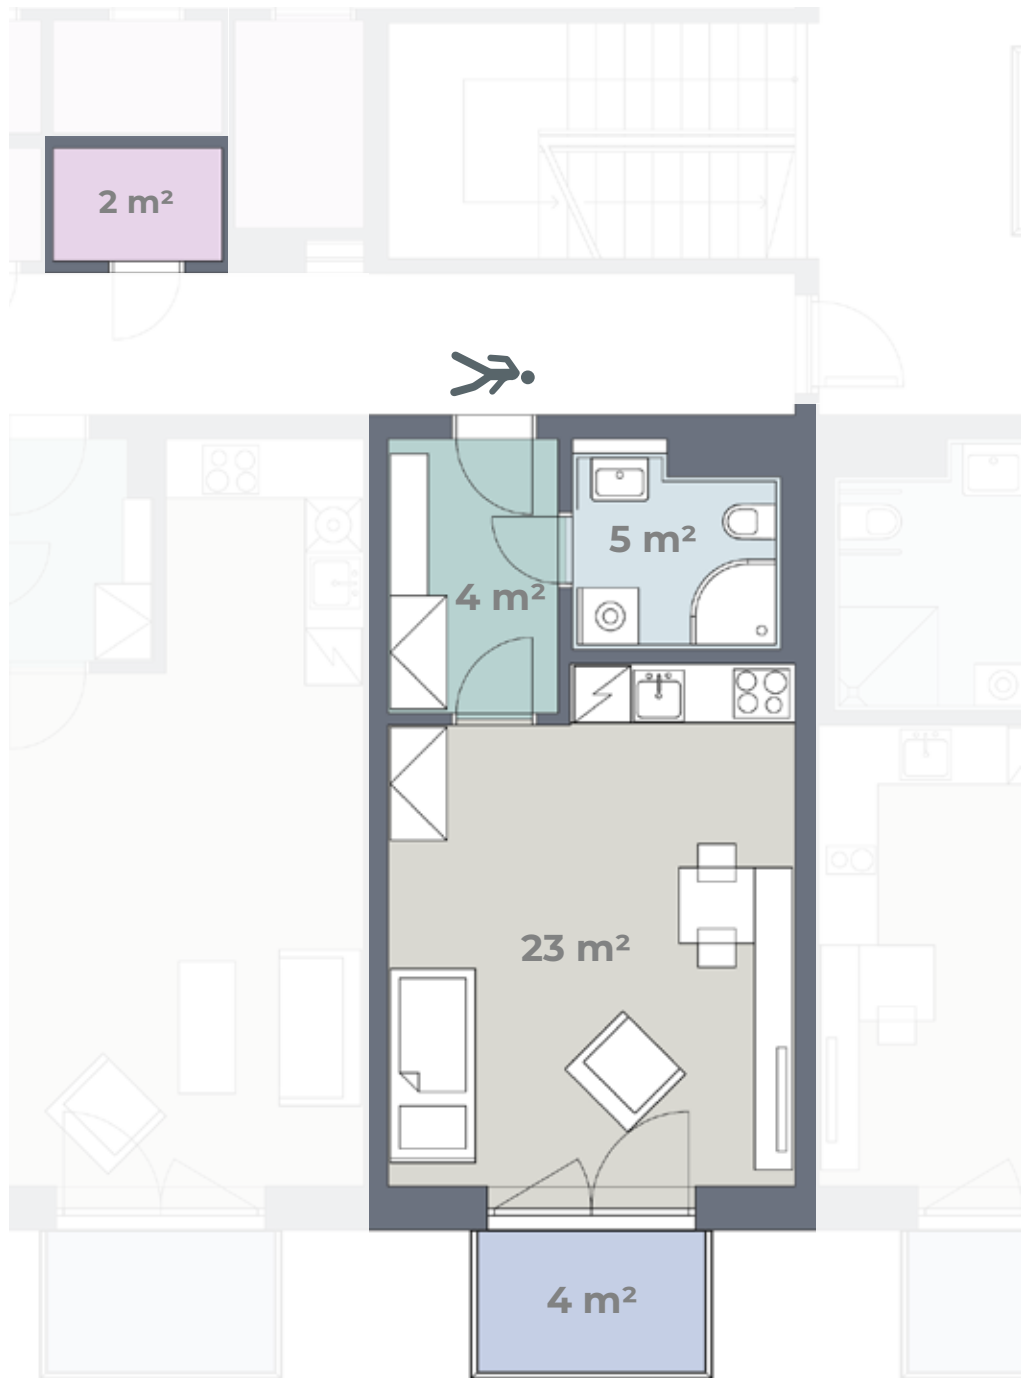

Budova M

Byt **M 4.12**

4. NP
1+KK
38 m²

Předsíň	Keramická dlažba	Součástí bytu je uzamykatelná kóje (obdoba sklepní kóje) na chodbě před bytem
Obytná kuchyň	PVC	Kuchyňská linka, el. sporák, digestoř, dřez + baterie
Ložnice	PVC	
Koupelna	Keramická dlažba	Sprchový kout + baterie, záchod, umyvadlo + baterie
Úložná kóje	Keramická dlažba	
Balkon	Betonová podlaha	