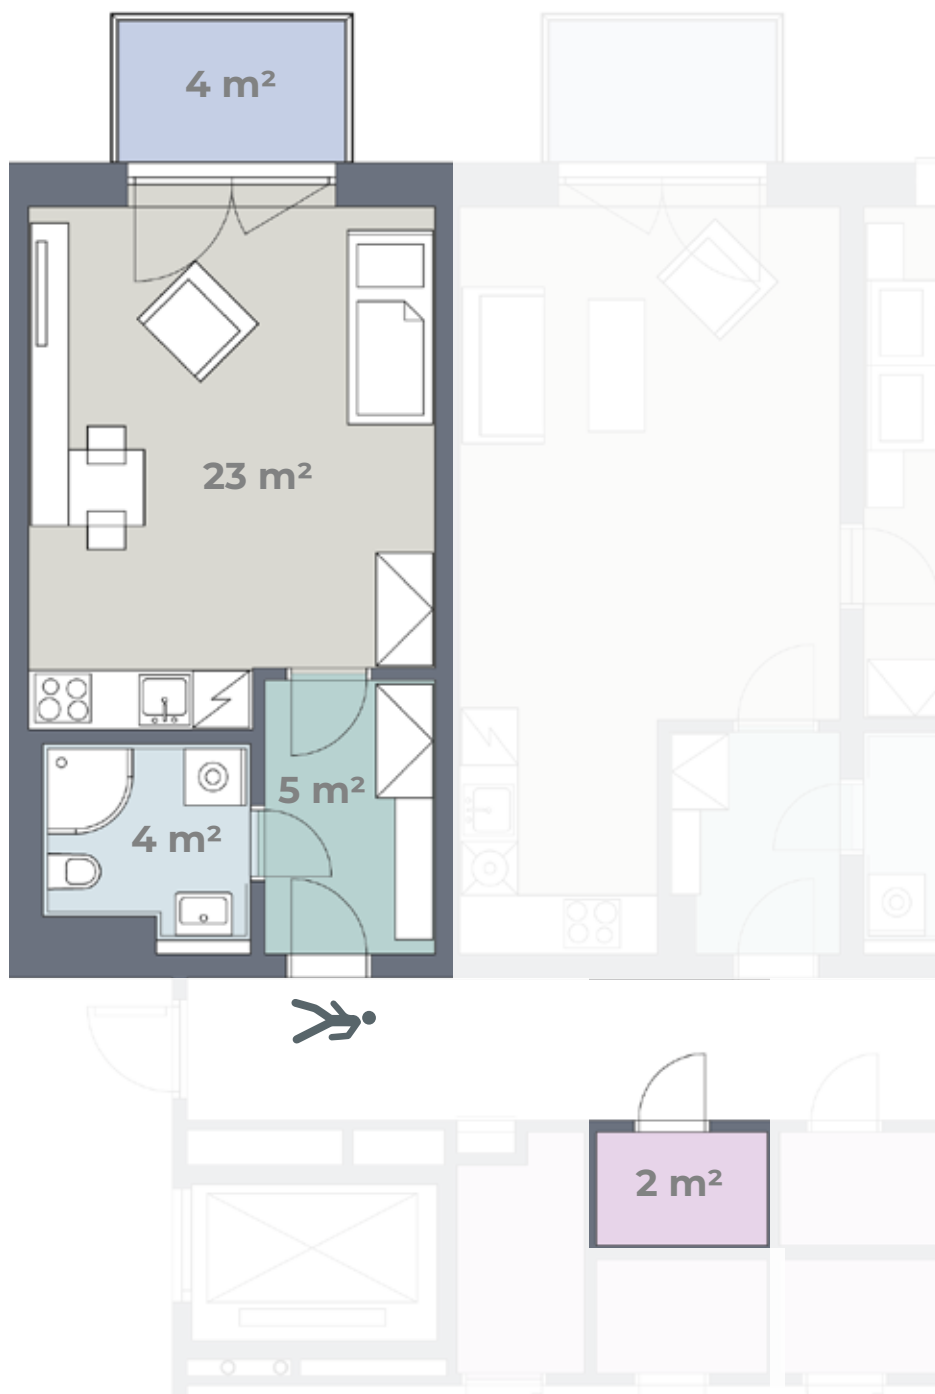

Budova M

Byt **M 3.05**

3. NP
1+KK
38 m²

Předsíň	Keramická dlažba	Součástí bytu je uzamykatelná kóje (obdoba sklepní kóje) na chodbě před bytem
Obytná kuchyň	PVC	Kuchyňská linka, el. sporák, digestoř, dřez + baterie
Ložnice	PVC	
Koupelna	Keramická dlažba	Sprchový kout + baterie, záchod, umyvadlo + baterie
Úložná kóje	Keramická dlažba	
Balkon	Betonová podlaha	