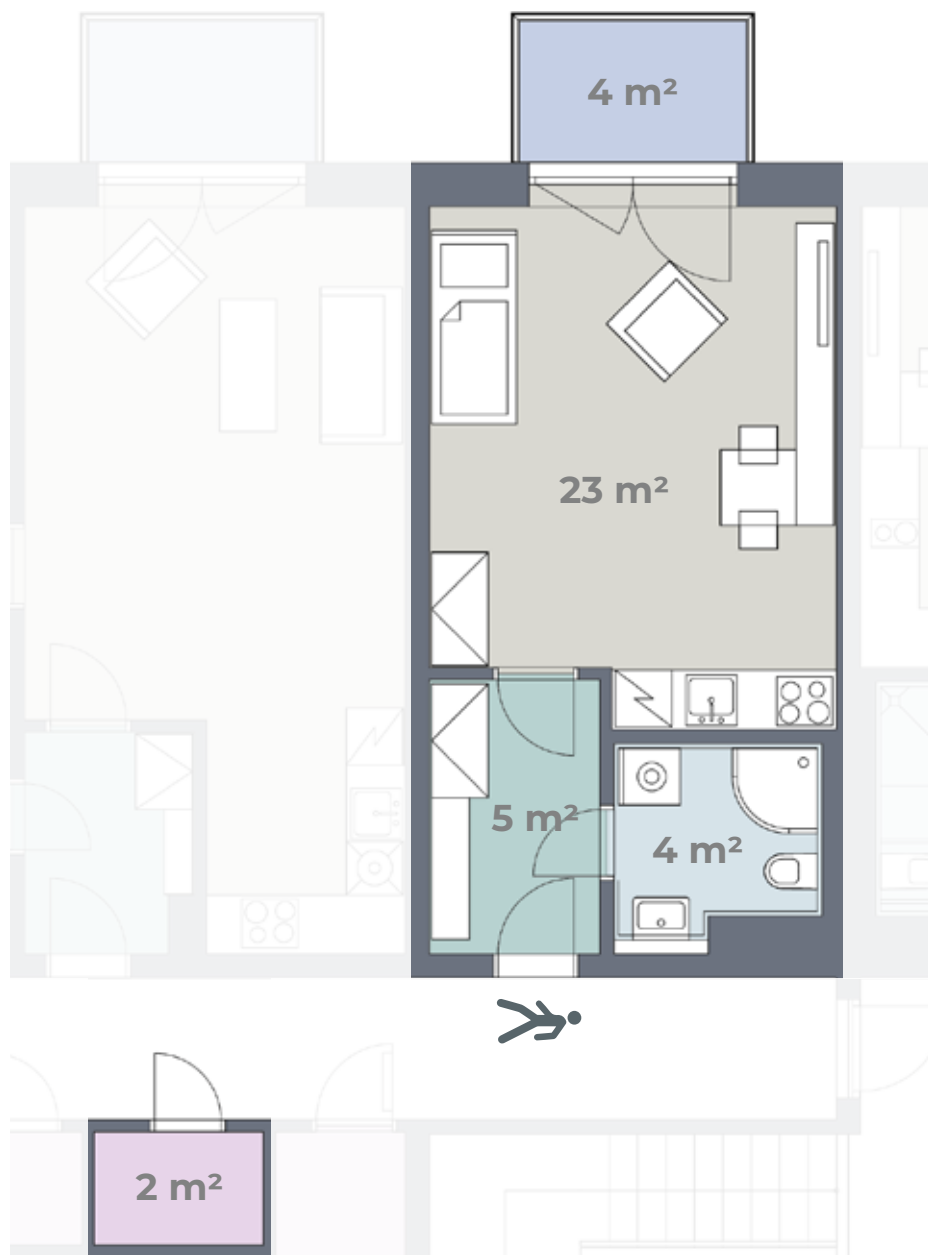

Budova M

Byt **M 3.03**

3. NP
1+KK
38 m²

Předsíň	Keramická dlažba	Součástí bytu je uzamykatelná kóje (obdoba sklepní kóje) na chodbě před bytem
Obytná kuchyň	PVC	Kuchyňská linka, el. sporák, digestoř, dřez + baterie
Ložnice	PVC	
Koupelna	Keramická dlažba	Sprchový kout + baterie, záchod, umyvadlo + baterie
Úložná kóje	Keramická dlažba	
Balkon	Betonová podlaha	