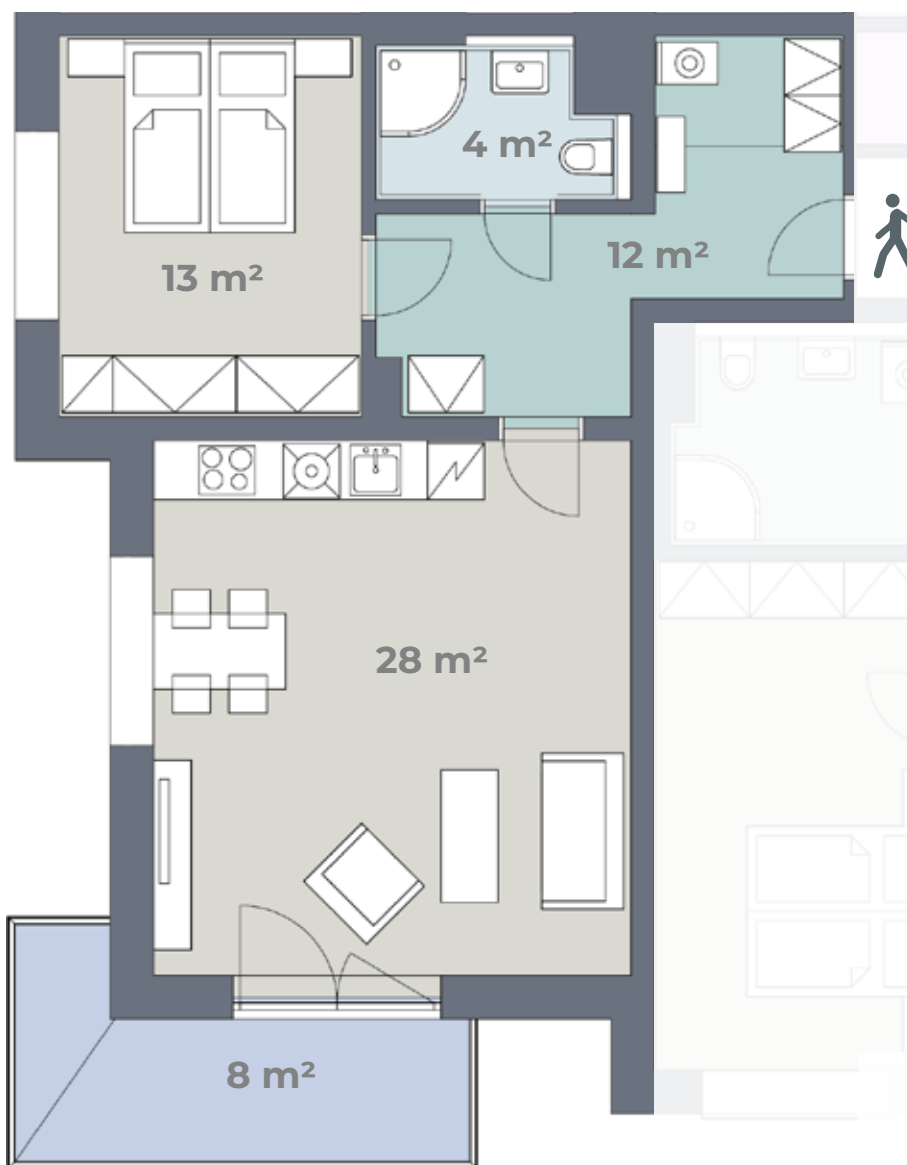

Budova M

Byt **M 3.14**

3. NP
2+KK
65 m²

Předsíň	Keramická dlažba	Součástí bytu je uzamykatelná kóje (obdoba sklepní kóje) na chodbě před bytem
Obytná kuchyň	PVC	Kuchyňská linka, el. sporák, digestoř, dřez + baterie
Ložnice	PVC	
Koupelna	Keramická dlažba	Sprchový kout + baterie, záchod, umyvadlo + baterie
Úložná kóje	Keramická dlažba	
Balkon	Betonová podlaha	