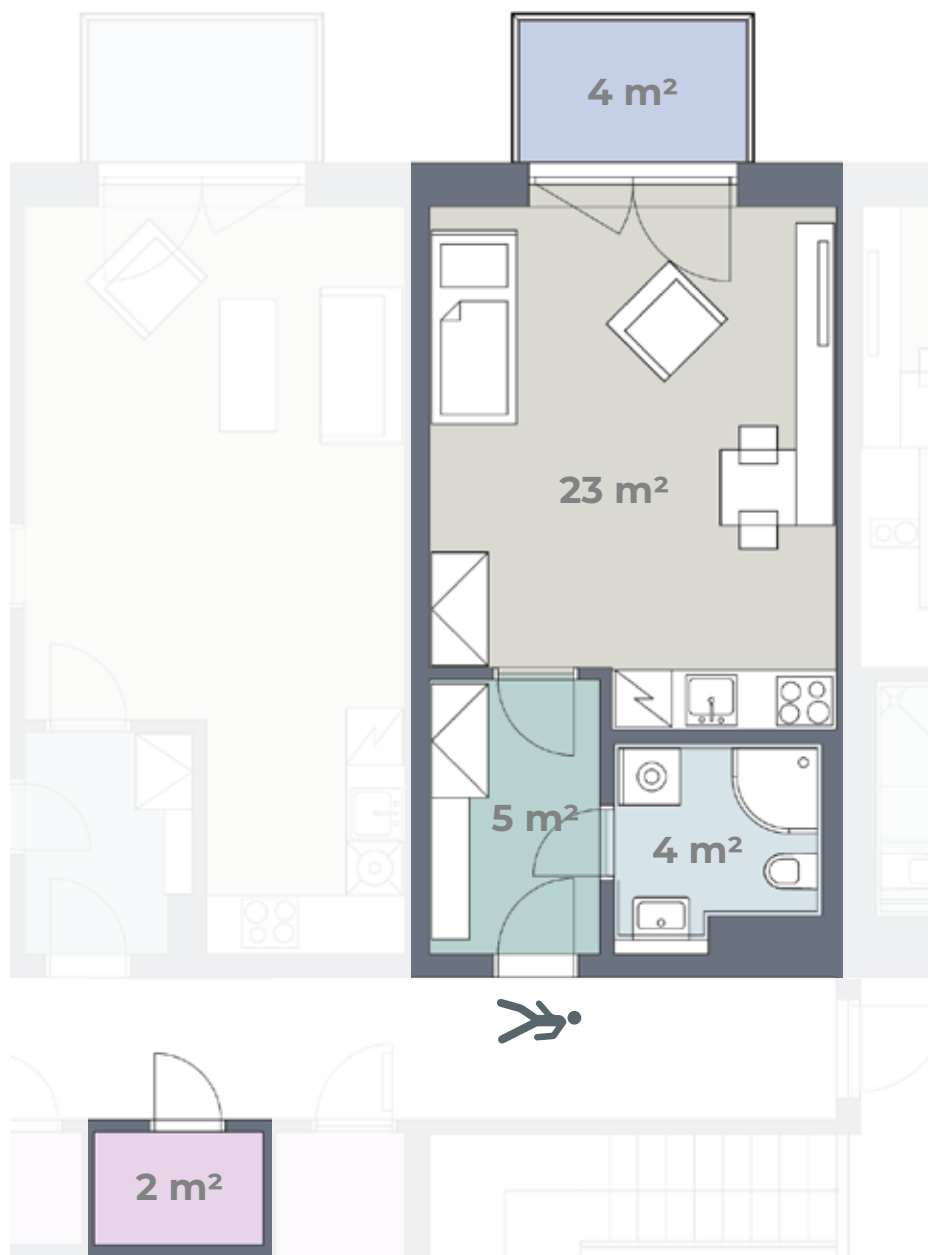

Budova M

Byt **M 2.03**

2. NP
1+KK
38 m²

Předsíň	Keramická dlažba	Součástí bytu je uzamykatelná kóje (obdoba sklepní kóje) na chodbě před bytem
Obytná kuchyň	PVC	Kuchyňská linka, el. sporák, digestoř, dřez + baterie
Ložnice	PVC	
Koupelna	Keramická dlažba	Sprchový kout + baterie, záchod, umyvadlo + baterie
Úložná kóje	Keramická dlažba	
Balkon	Betonová podlaha	