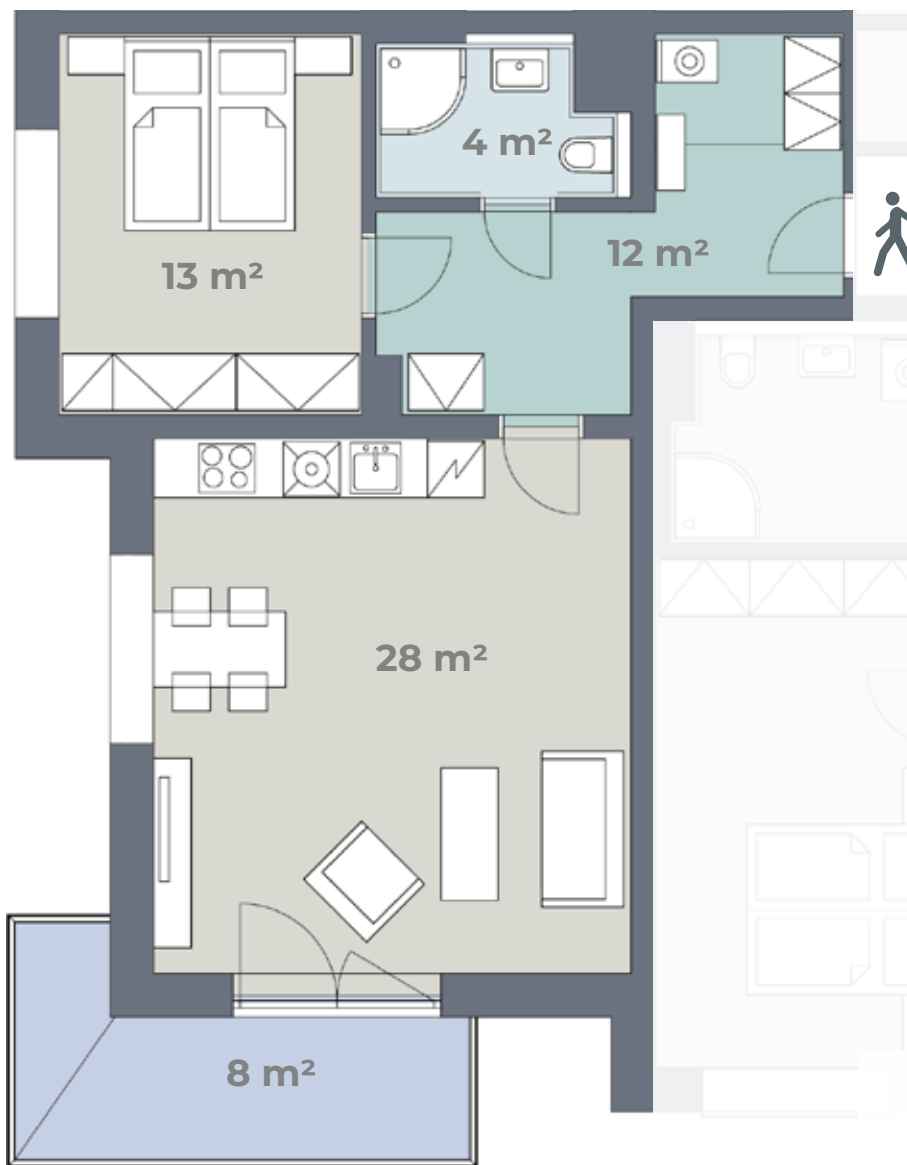

Budova M

Byt **M 2.14**

2. NP
2+KK
65 m²

Předsíň	Keramická dlažba	Místo kóje na chodbě je totožný prostor přímo v bytě s možností připojení pračky.
Obytná kuchyň	PVC	Kuchyňská linka, el. sporák, digestoř, dřez + baterie
Ložnice	PVC	
Koupelna	Keramická dlažba	Sprchový kout + baterie, záchod, umyvadlo + baterie
Úložná kóje	Keramická dlažba	
Balkon	Betonová podlaha	