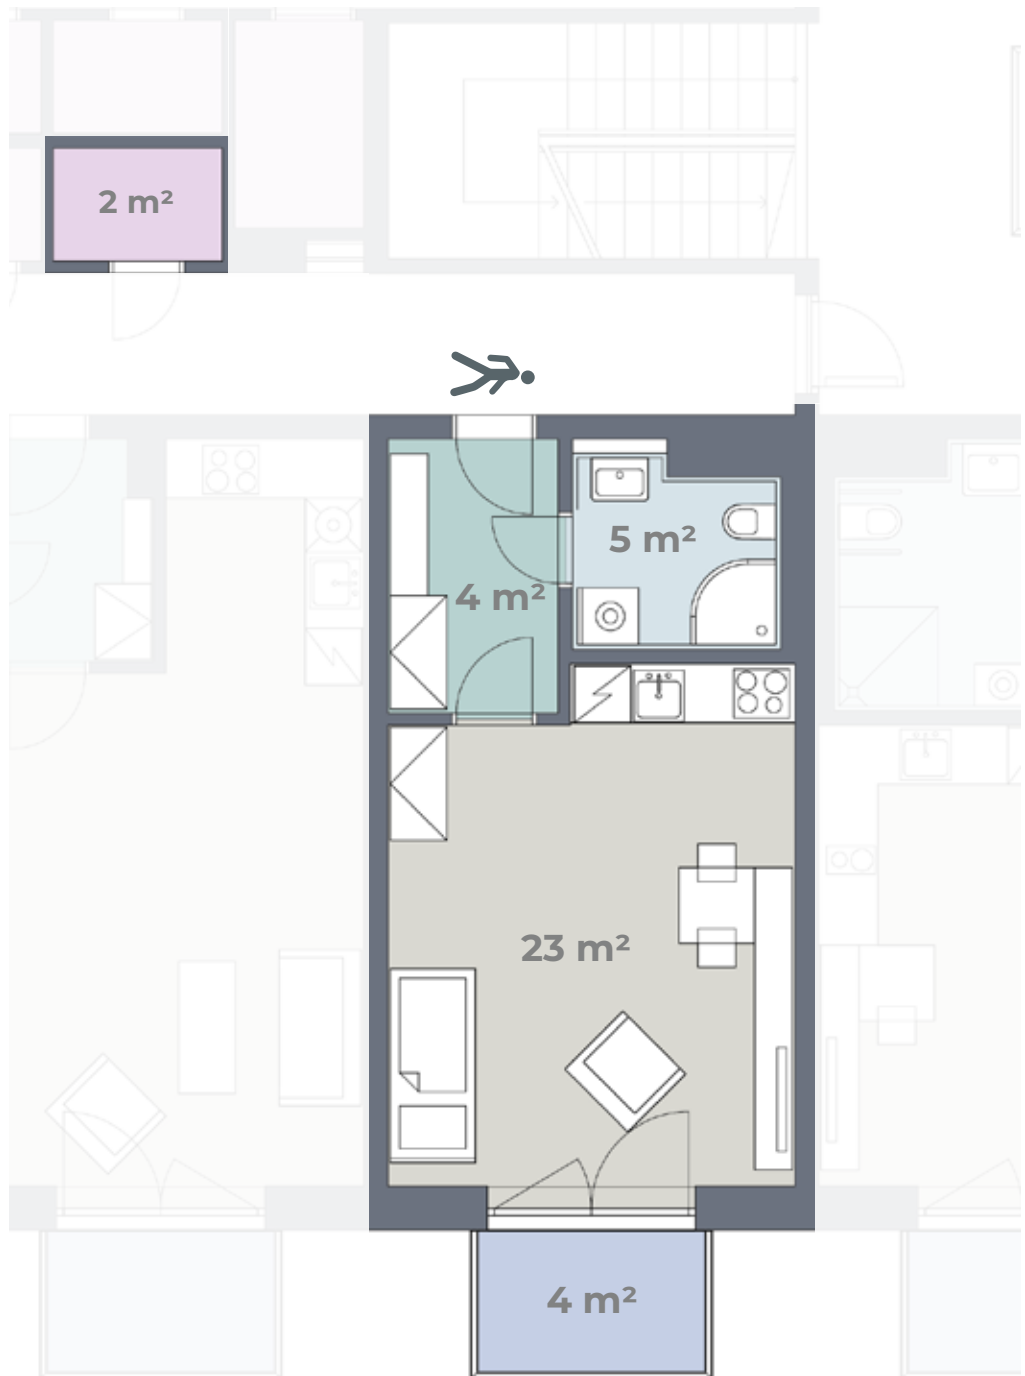

Budova M

Byt **M 2.12**

2. NP
1+KK
38 m²

| | | |
|----------------------|------------------|---|
| Předsíň | Keramická dlažba | Součástí bytu je uzamykatelná kóje (obdoba sklepní kóje) na chodbě před bytem |
| Obytná kuchyň | PVC | Kuchyňská linka, el. sporák, digestoř, dřez + baterie |
| Ložnice | PVC | |
| Koupelna | Keramická dlažba | Sprchový kout + baterie, záchod, umyvadlo + baterie |
| Úložná kóje | Keramická dlažba | |
| Balkon | Betonová podlaha | |