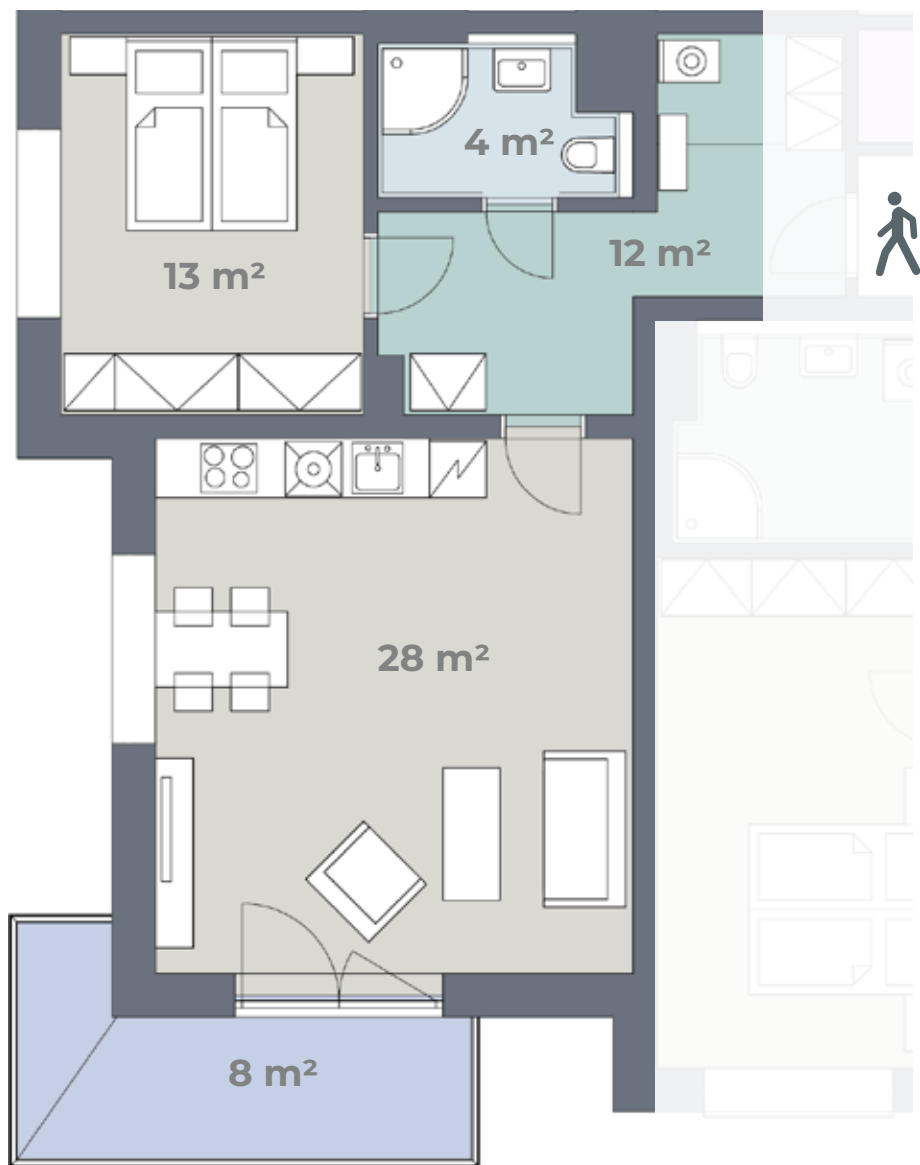

Budova M

Byt **M 1.14**

1. NP
2+KK
65 m²

Předsíň	Keramická dlažba	Místo kóje na chodbě je totožný prostor přímo v bytě s možností připojení pračky.
Obytná kuchyň	PVC	Kuchyňská linka, el. sporák, digestoř, dřez + baterie
Ložnice	PVC	
Koupelna	Keramická dlažba	Sprchový kout + baterie, záchod, umyvadlo + baterie
Úložná kóje	Keramická dlažba	
Balkon	Betonová podlaha	