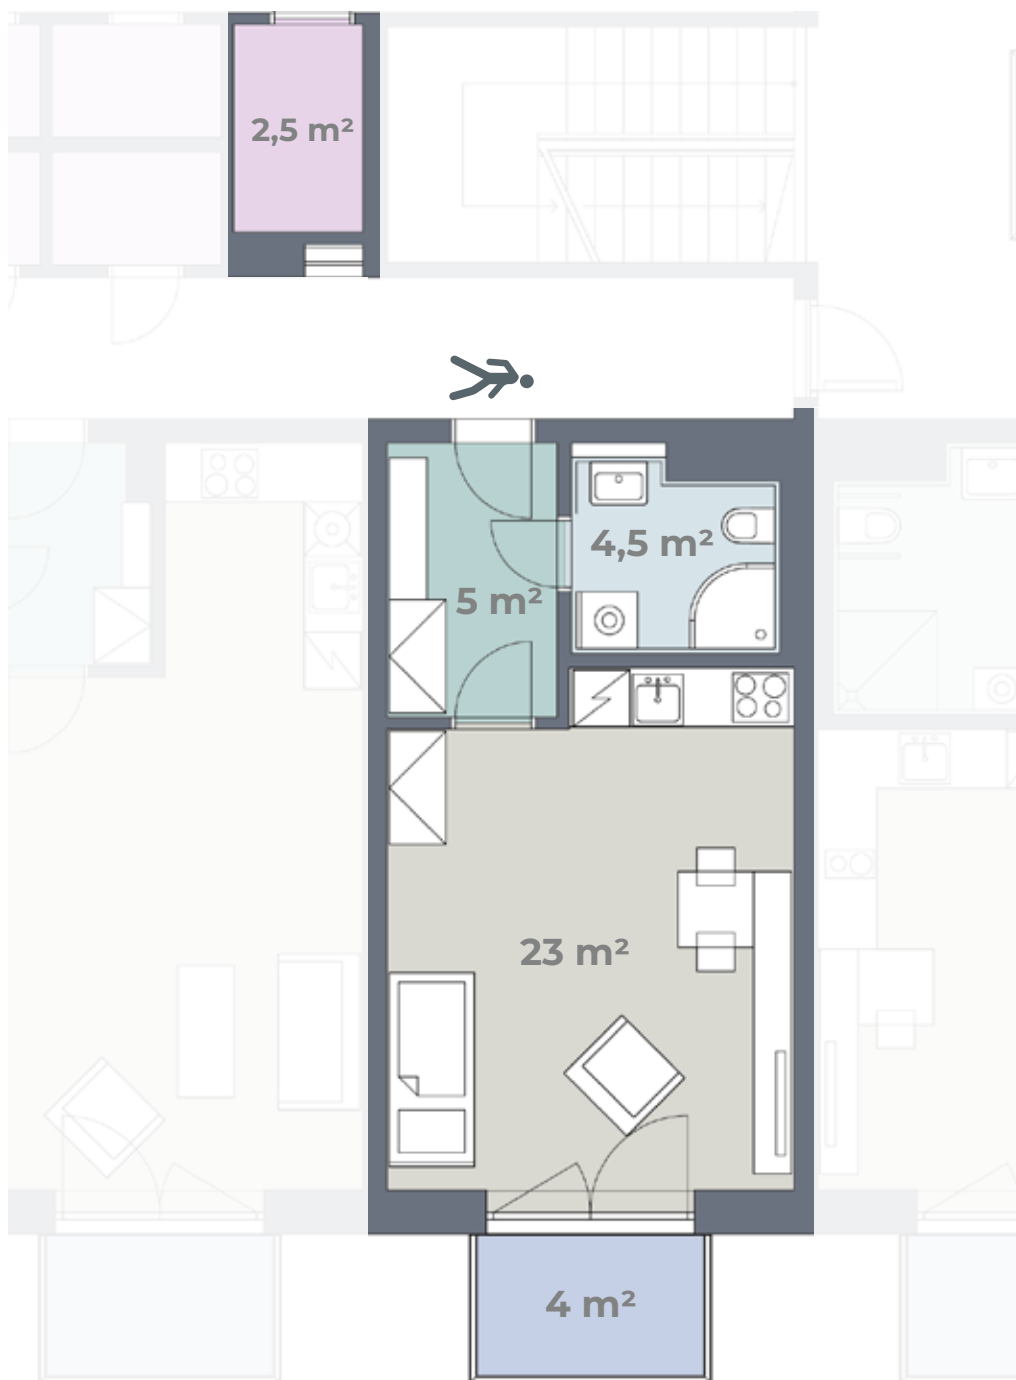

Budova M

Byt **M 1.12**

1. NP
1+KK
39 m²

Předsíň	Keramická dlažba	Součástí bytu je uzamykatelná kóje (obdoba sklepní kóje) na chodbě před bytem
Obytná kuchyň	PVC	Kuchyňská linka, el. sporák, digestoř, dřez + baterie
Ložnice	PVC	
Koupelna	Keramická dlažba	Sprchový kout + baterie, záchod, umyvadlo + baterie
Úložná kóje	Keramická dlažba	
Balkon	Betonová podlaha	