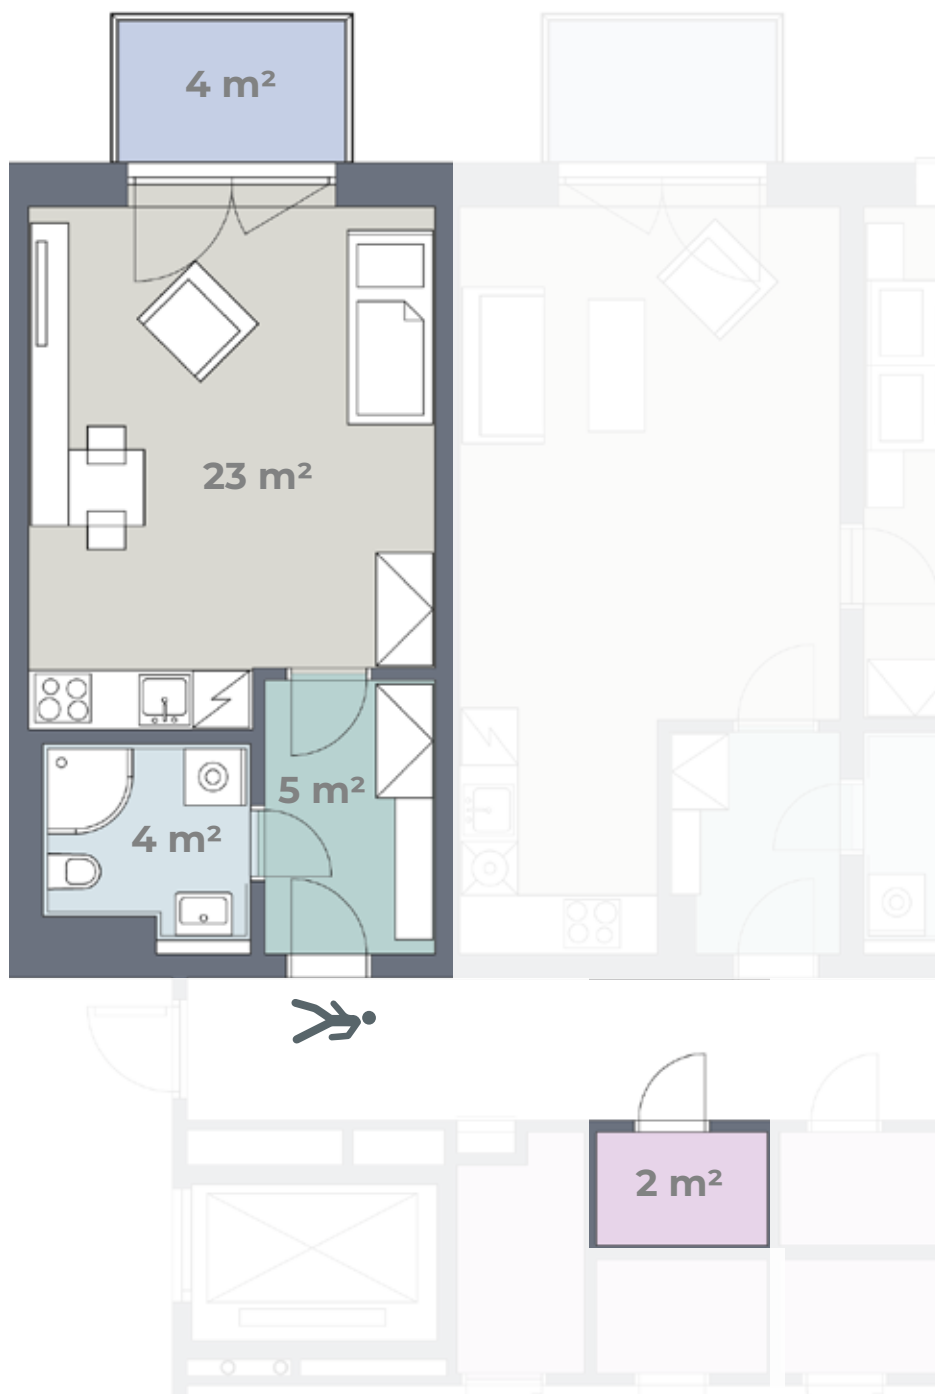

Budova L

Byt **L 4.05**

4. NP
1+KK
38 m²

Předsíň	Keramická dlažba	Součástí bytu je uzamykatelná kóje (obdoba sklepní kóje) na chodbě před bytem
Obytná kuchyň	PVC	Kuchyňská linka, el. sporák, digestoř, dřez + baterie
Ložnice	PVC	
Koupelna	Keramická dlažba	Sprchový kout + baterie, záchod, umyvadlo + baterie
Úložná kóje	Keramická dlažba	
Balkon	Betonová podlaha	