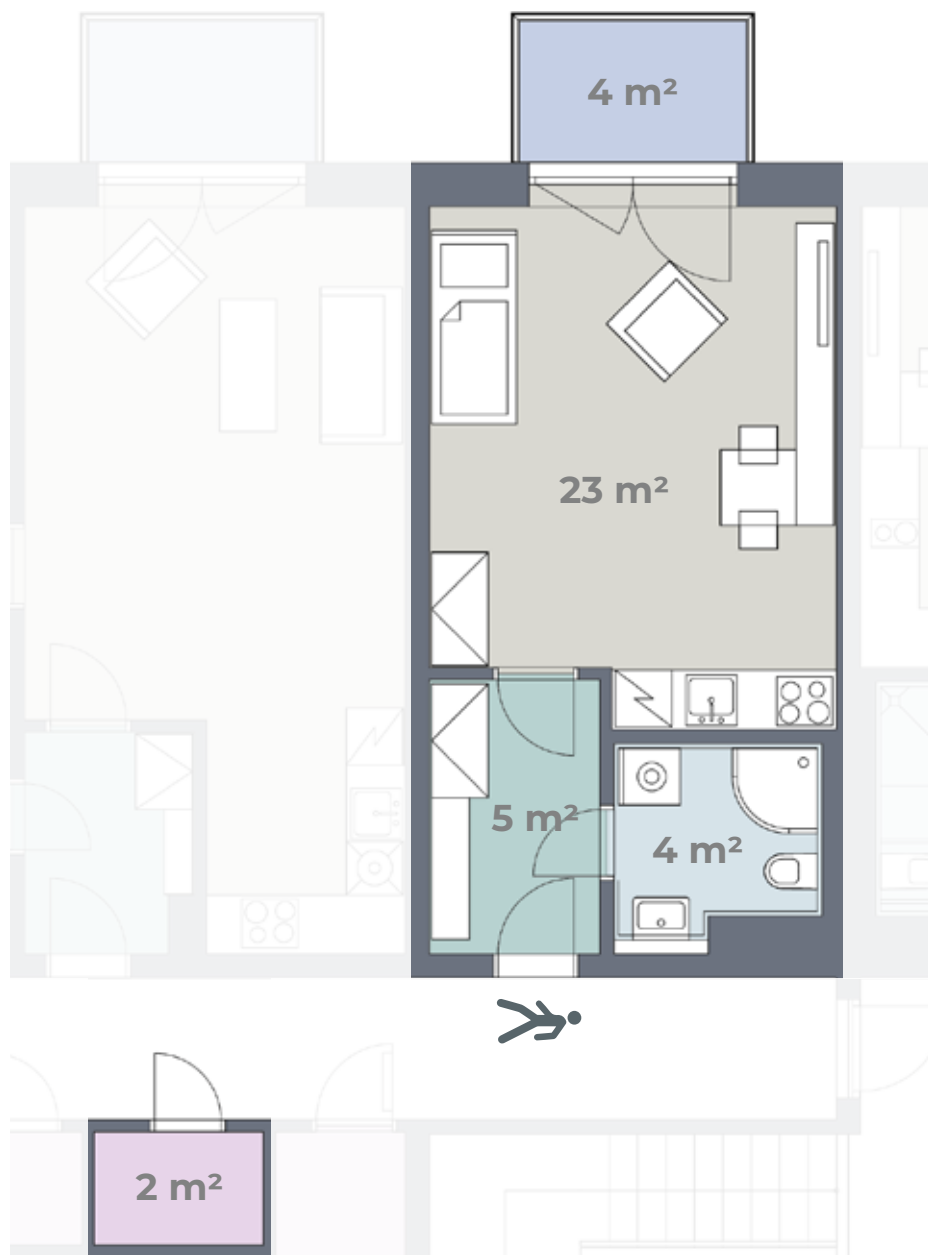

Budova L

Byt **L 4.03**

4. NP
1+KK
38 m²

Předsíň	Keramická dlažba	Součástí bytu je uzamykatelná kóje (obdoba sklepní kóje) na chodbě před bytem
Obytná kuchyň	PVC	Kuchyňská linka, el. sporák, digestoř, dřez + baterie
Ložnice	PVC	
Koupelna	Keramická dlažba	Sprchový kout + baterie, záchod, umyvadlo + baterie
Úložná kóje	Keramická dlažba	
Balkon	Betonová podlaha	