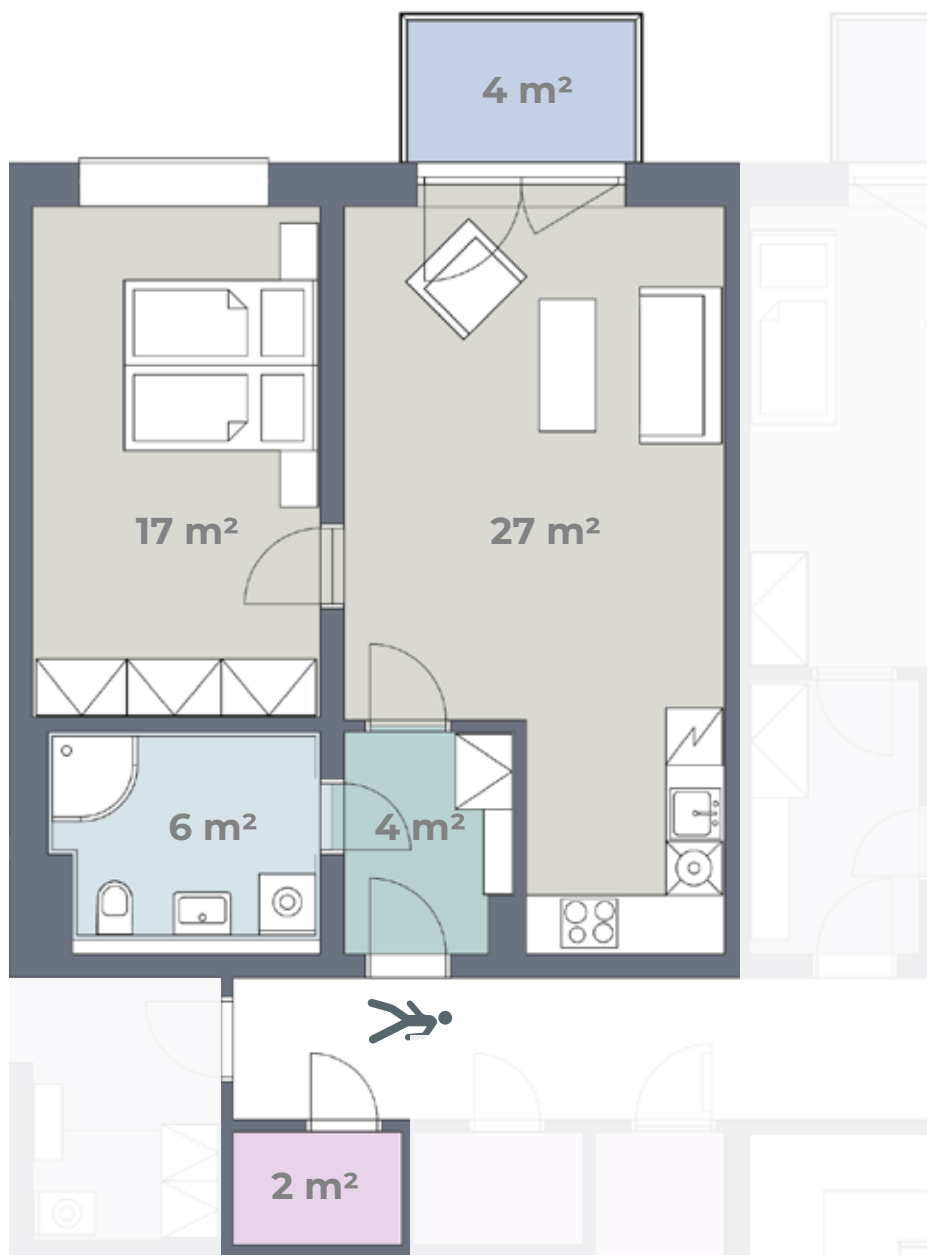

Budova L

Byt **L 4.02**

4. NP
2+KK
60 m²

Předsíň	Keramická dlažba	Součástí bytu je uzamykatelná kóje (obdoba sklepní kóje) na chodbě před bytem
Obytná kuchyň	PVC	Kuchyňská linka, el. sporák, digestoř, dřez + baterie
Ložnice	PVC	
Koupelna	Keramická dlažba	Sprchový kout + baterie, záchod, umyvadlo + baterie
Úložná kóje	Keramická dlažba	
Balkon	Betonová podlaha	