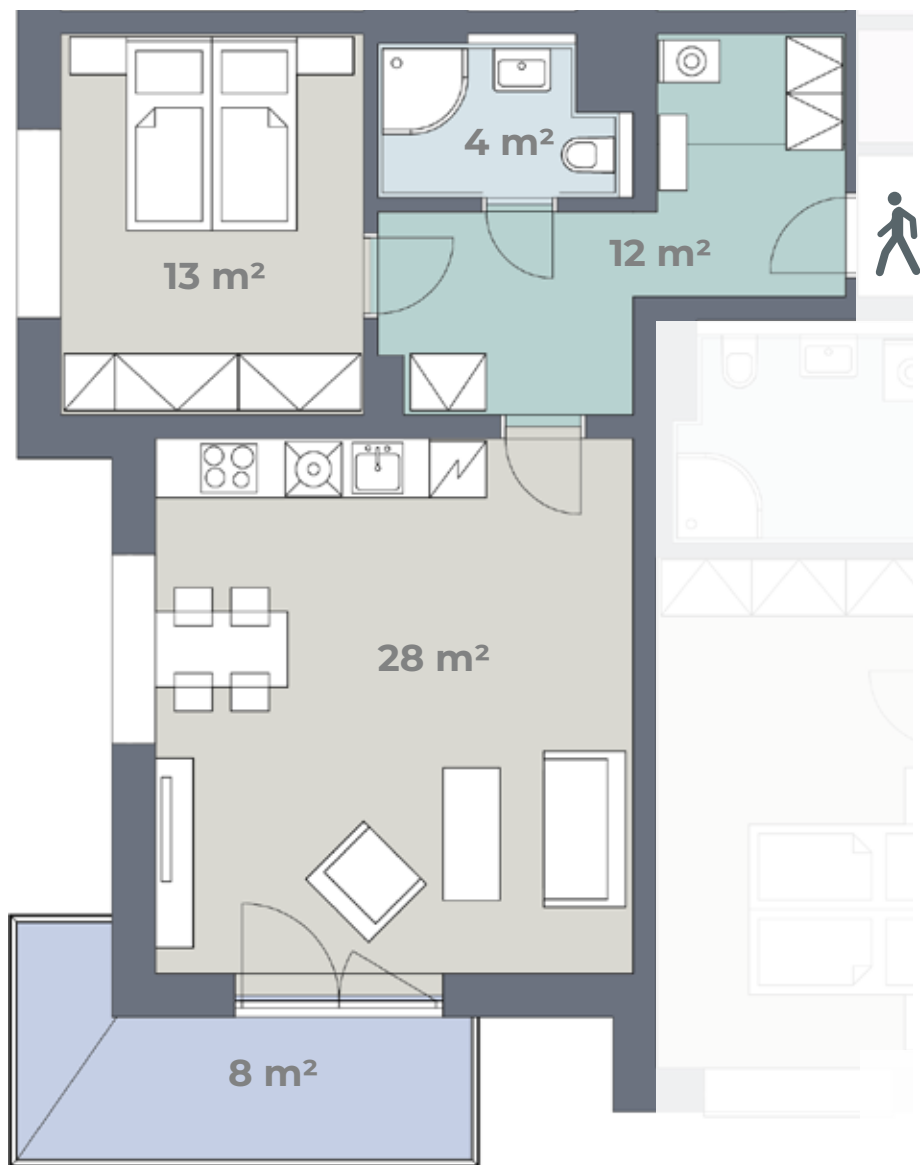

Budova L

Byt **L 4.14**

4. NP
2+KK
65 m²

Předsíň	Keramická dlažba	Místo kóje na chodbě je totožný prostor přímo v bytě s možností připojení pračky.
Obytná kuchyň	PVC	Kuchyňská linka, el. sporák, digestoř, dřez + baterie
Ložnice	PVC	
Koupelna	Keramická dlažba	Sprchový kout + baterie, záchod, umyvadlo + baterie
Úložná kóje	Keramická dlažba	
Balkon	Betonová podlaha	