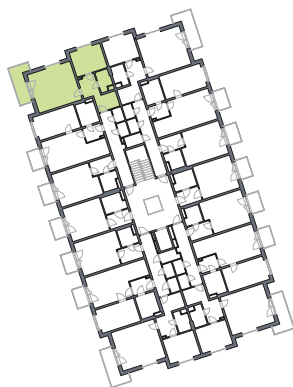

Budova L

Byt **L 4.14**

4. NP
2+KK
65 m²

Předsíň	Keramická dlažba	Místo kóje na chodbě je totožný prostor přímo v bytě s možností připojení pračky.
Obytná kuchyň	PVC	Kuchyňská linka, el. sporák, digestoř, dřez + baterie
Ložnice	PVC	
Koupelna	Keramická dlažba	Sprchový kout + baterie, záchod, umyvadlo + baterie
Úložná kóje	Keramická dlažba	
Balkon	Betonová podlaha	