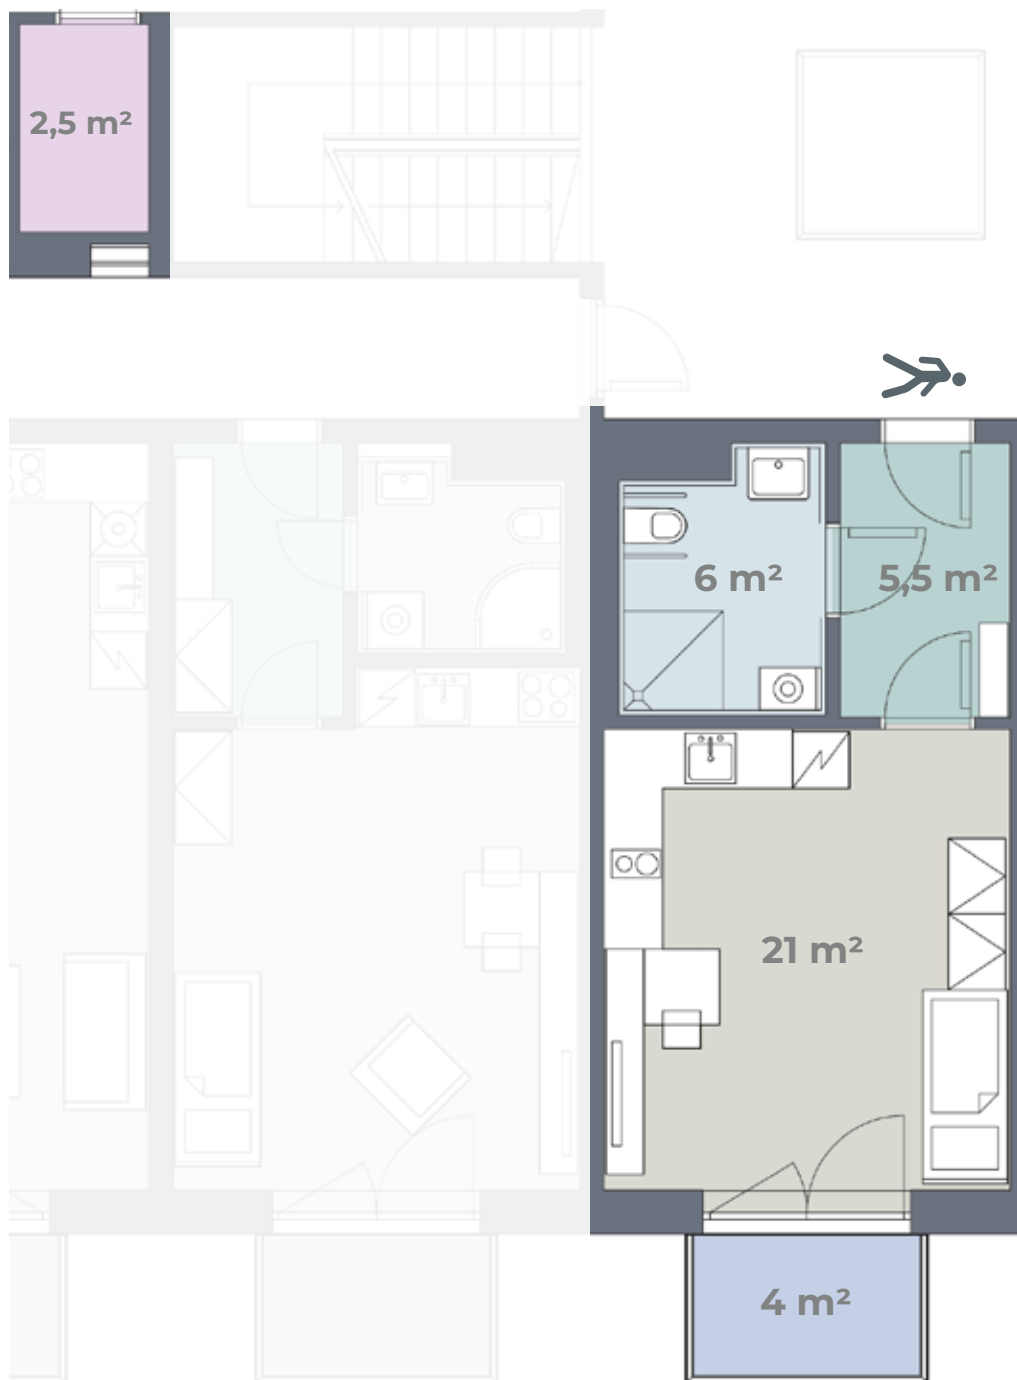

Budova L Byt **L 4.11**

4. NP
1+KK
39 m²

Předsíň	Keramická dlažba	Součástí bytu je uzamykatelná kóje (obdoba sklepní kóje) na chodbě před bytem
Obytná kuchyň	PVC	Kuchyňská linka, el. sporák, digestoř, dřez + baterie
Ložnice	PVC	
Koupelna	Keramická dlažba	Sprchový kout + baterie, záchod, umyvadlo + baterie
Úložná kóje	Keramická dlažba	
Balkon	Betonová podlaha	