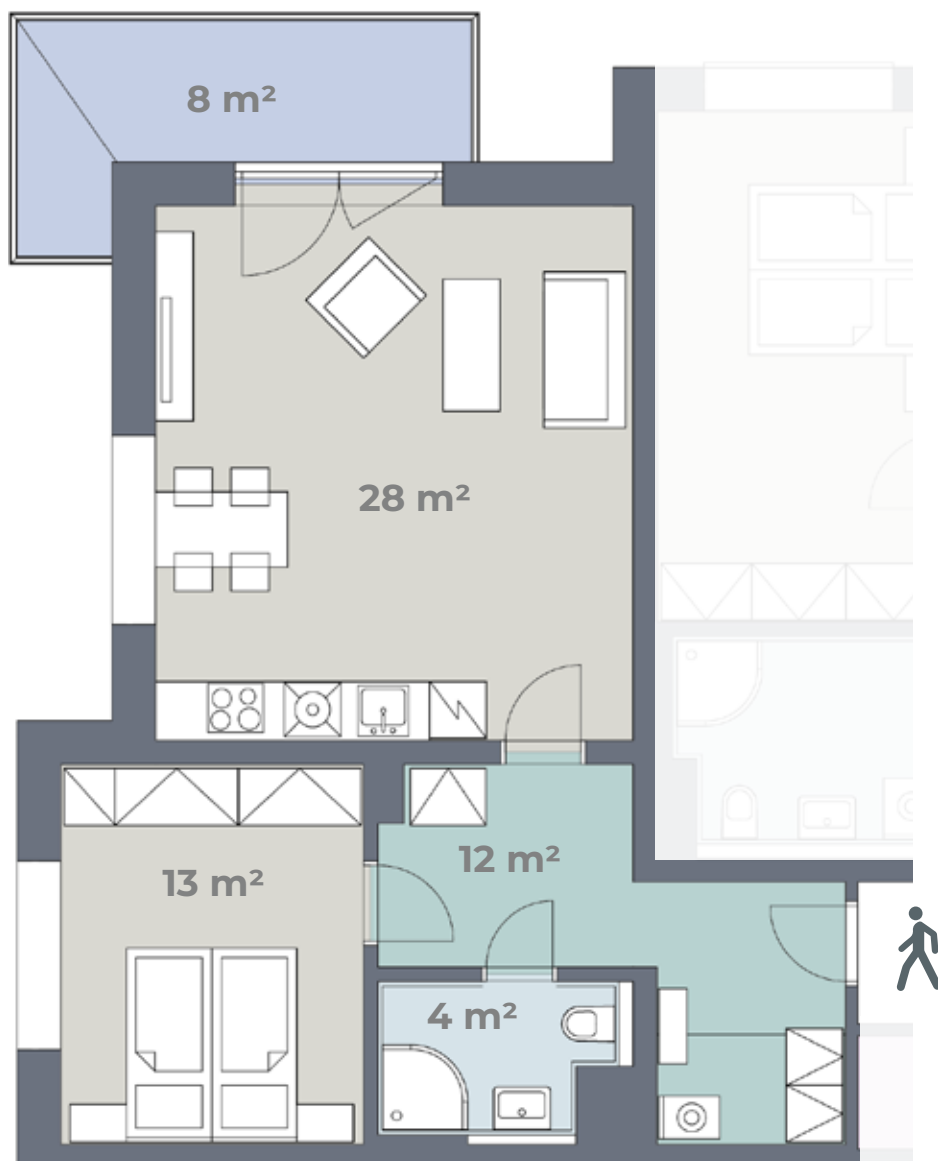

Budova L

Byt **L 3.01**

3. NP
2+KK
65 m²

Předsíň	Keramická dlažba	Místo kóje na chodbě je totožný prostor přímo v bytě s možností připojení pračky.
Obytná kuchyň	PVC	Kuchyňská linka, el. sporák, digestoř, dřez + baterie
Ložnice	PVC	
Koupelna	Keramická dlažba	Sprchový kout + baterie, záchod, umyvadlo + baterie
Úložná kóje	Keramická dlažba	
Balkon	Betonová podlaha	