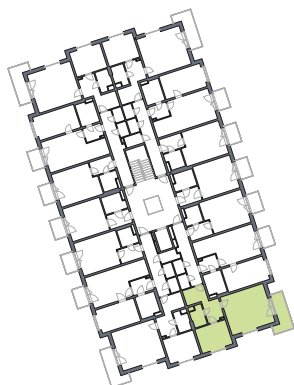

Budova L

Byt **L 2.07**

2. NP
2+KK
66 m²

Předsíň	Keramická dlažba	Místo kóje na chodbě je totožný prostor přímo v bytě s možností připojení pračky.
Obytná kuchyň	PVC	Kuchyňská linka, el. sporák, digestoř, dřez + baterie
Ložnice	PVC	
Koupelna	Keramická dlažba	Sprchový kout + baterie, záchod, umyvadlo + baterie
Úložná kóje	Keramická dlažba	
Balkon	Betonová podlaha	