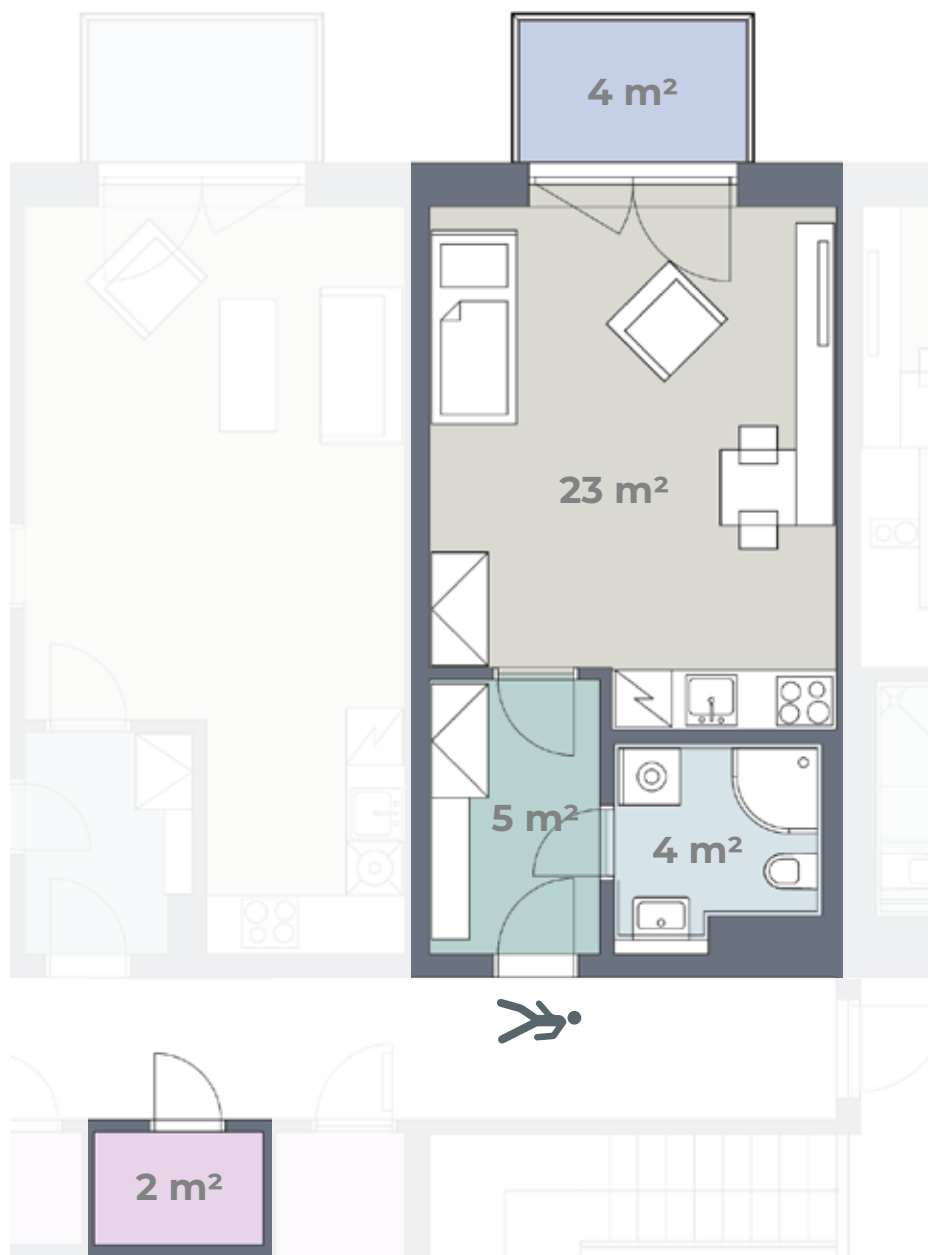

Budova L

Byt **L 2.03**

2. NP
1+KK
38 m²

Předsíň	Keramická dlažba	Součástí bytu je uzamykatelná kóje (obdoba sklepní kóje) na chodbě před bytem
Obytná kuchyň	PVC	Kuchyňská linka, el. sporák, digestoř, dřez + baterie
Ložnice	PVC	
Koupelna	Keramická dlažba	Sprchový kout + baterie, záchod, umyvadlo + baterie
Úložná kóje	Keramická dlažba	
Balkon	Betonová podlaha	