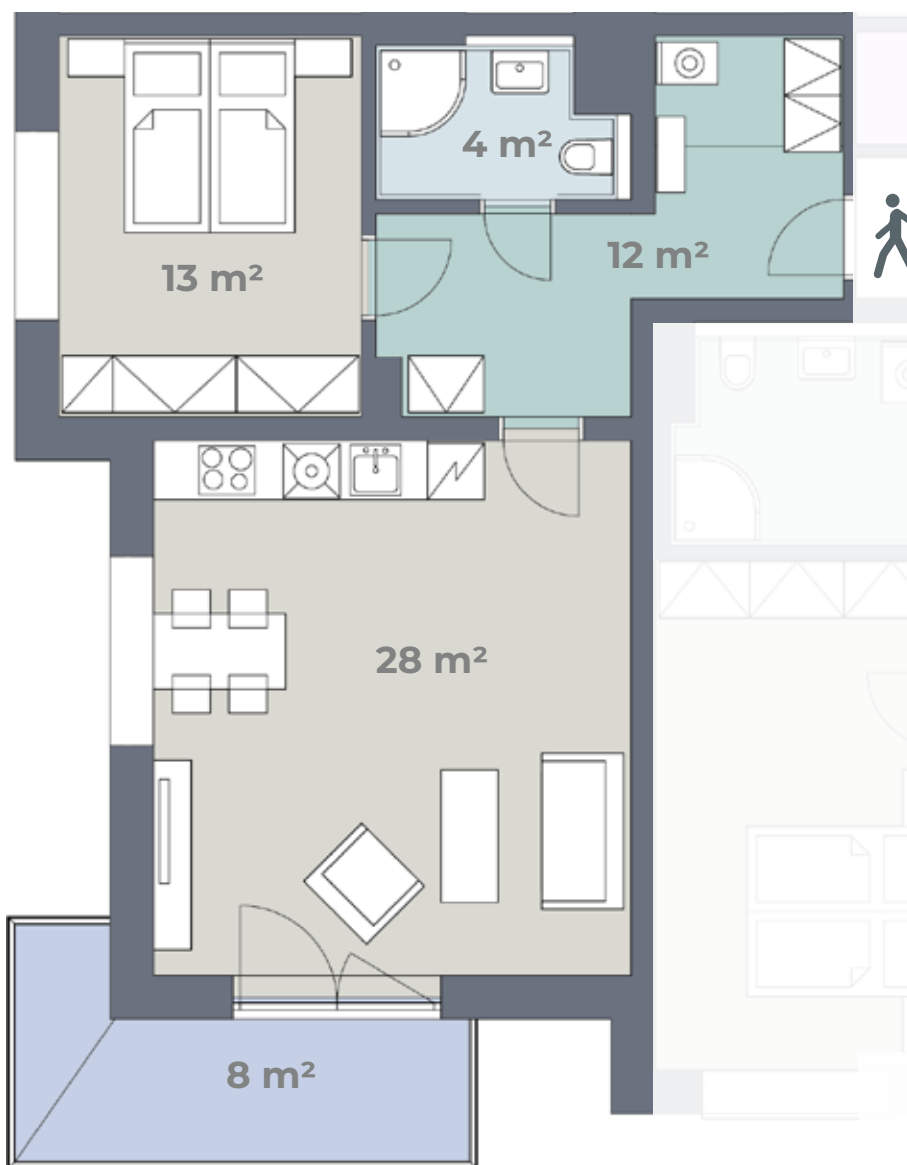

Budova L

Byt **L 2.14**

2. NP
2+KK
65 m²

Předsíň	Keramická dlažba	Místo kóje na chodbě je totožný prostor přímo v bytě s možností připojení pračky.
Obytná kuchyň	PVC	Kuchyňská linka, el. sporák, digestoř, dřez + baterie
Ložnice	PVC	
Koupelna	Keramická dlažba	Sprchový kout + baterie, záchod, umyvadlo + baterie
Úložná kóje	Keramická dlažba	
Balkon	Betonová podlaha	