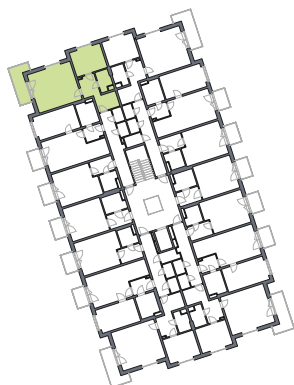

Budova L

Byt **L 2.14**

2. NP
2+KK
65 m²

Předsíň	Keramická dlažba	Místo kóje na chodbě je totožný prostor přímo v bytě s možností připojení pračky.
Obytná kuchyň	PVC	Kuchyňská linka, el. sporák, digestoř, dřez + baterie
Ložnice	PVC	
Koupelna	Keramická dlažba	Sprchový kout + baterie, záchod, umyvadlo + baterie
Úložná kóje	Keramická dlažba	
Balkon	Betonová podlaha	