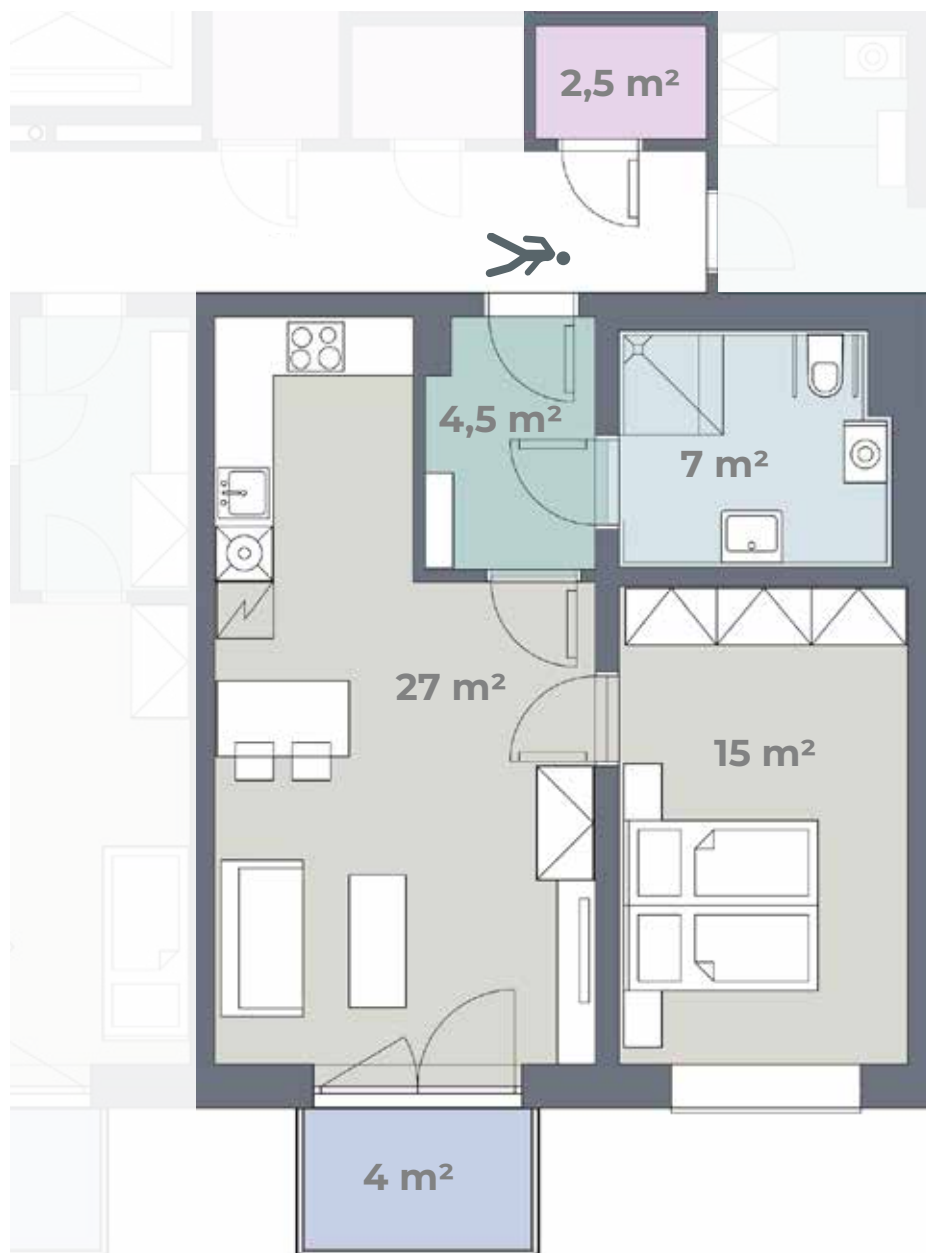

Budova K

Byt **K 4.09**

4. NP
2+KK
60 m²

Předsíň	Keramická dlažba	Součástí bytu je uzamykatelná kóje (obdoba sklepní kóje) na chodbě před bytem
Obytná kuchyň	PVC	Kuchyňská linka, el. sporák, digestoř, dřez + baterie
Ložnice	PVC	
Koupelna	Keramická dlažba	Sprchový kout + baterie, záchod, umyvadlo + baterie
Úložná kóje	Keramická dlažba	
Balkon	Betonová podlaha	