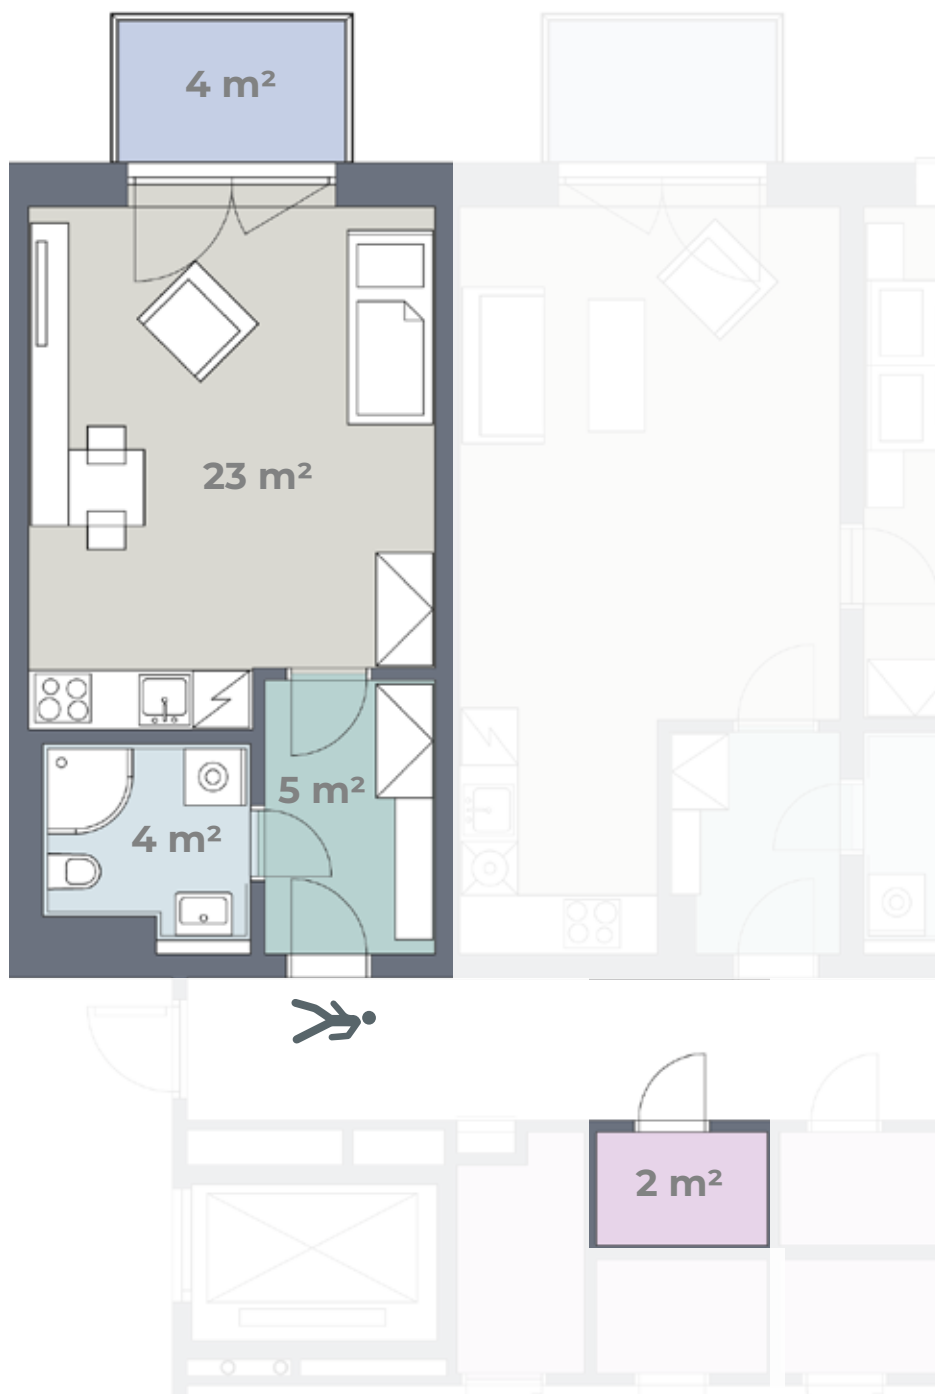

Budova K

Byt **K 4.05**

4. NP
1+KK
38 m²

Předsíň	Keramická dlažba	Součástí bytu je uzamykatelná kóje (obdoba sklepní kóje) na chodbě před bytem
Obytná kuchyň	PVC	Kuchyňská linka, el. sporák, digestoř, dřez + baterie
Ložnice	PVC	
Koupelna	Keramická dlažba	Sprchový kout + baterie, záchod, umyvadlo + baterie
Úložná kóje	Keramická dlažba	
Balkon	Betonová podlaha	