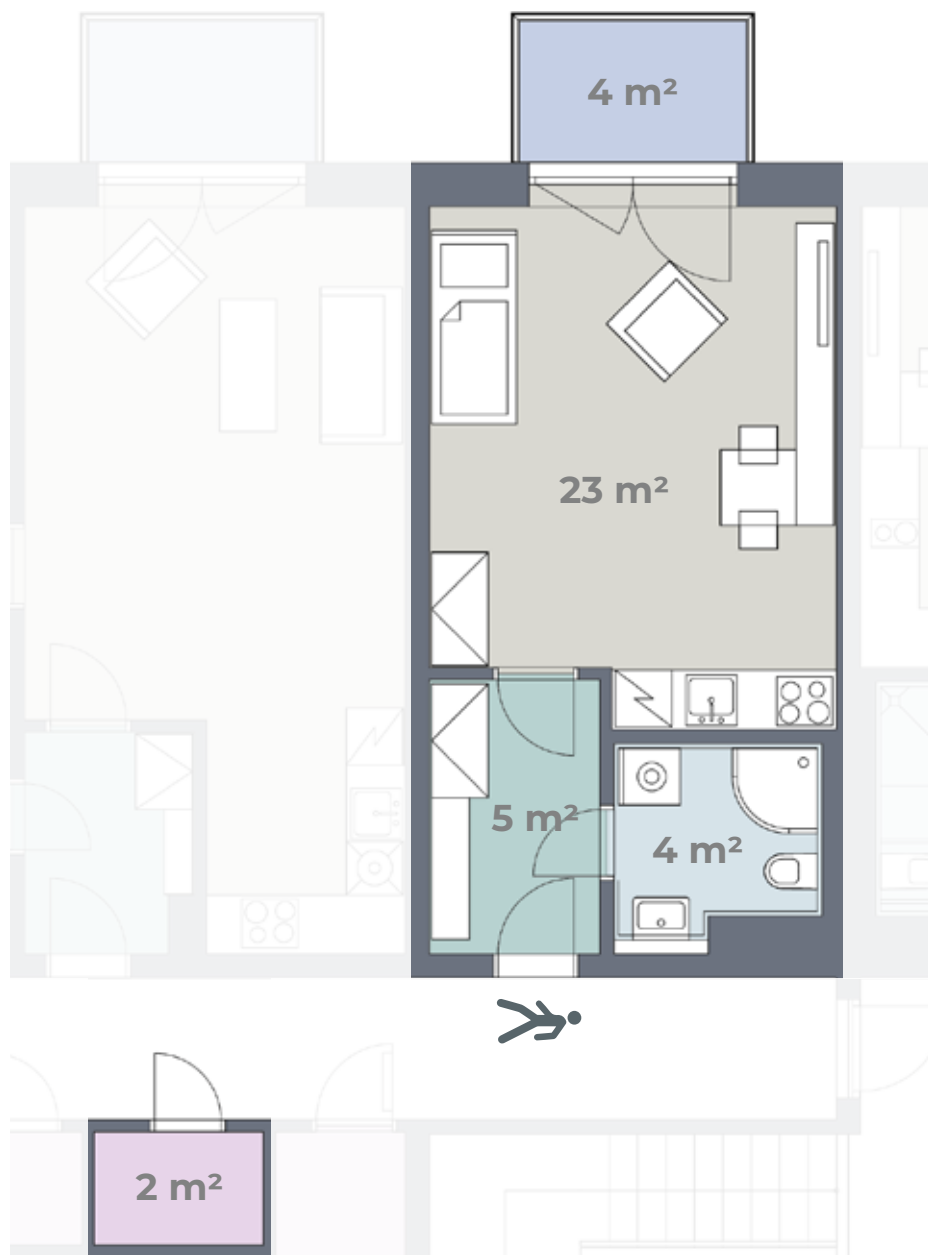

Budova K

Byt **K 4.03**

4. NP
1+KK
38 m²

Předsíň	Keramická dlažba	Součástí bytu je uzamykatelná kóje (obdoba sklepní kóje) na chodbě před bytem
Obytná kuchyň	PVC	Kuchyňská linka, el. sporák, digestoř, dřez + baterie
Ložnice	PVC	
Koupelna	Keramická dlažba	Sprchový kout + baterie, záchod, umyvadlo + baterie
Úložná kóje	Keramická dlažba	
Balkon	Betonová podlaha	