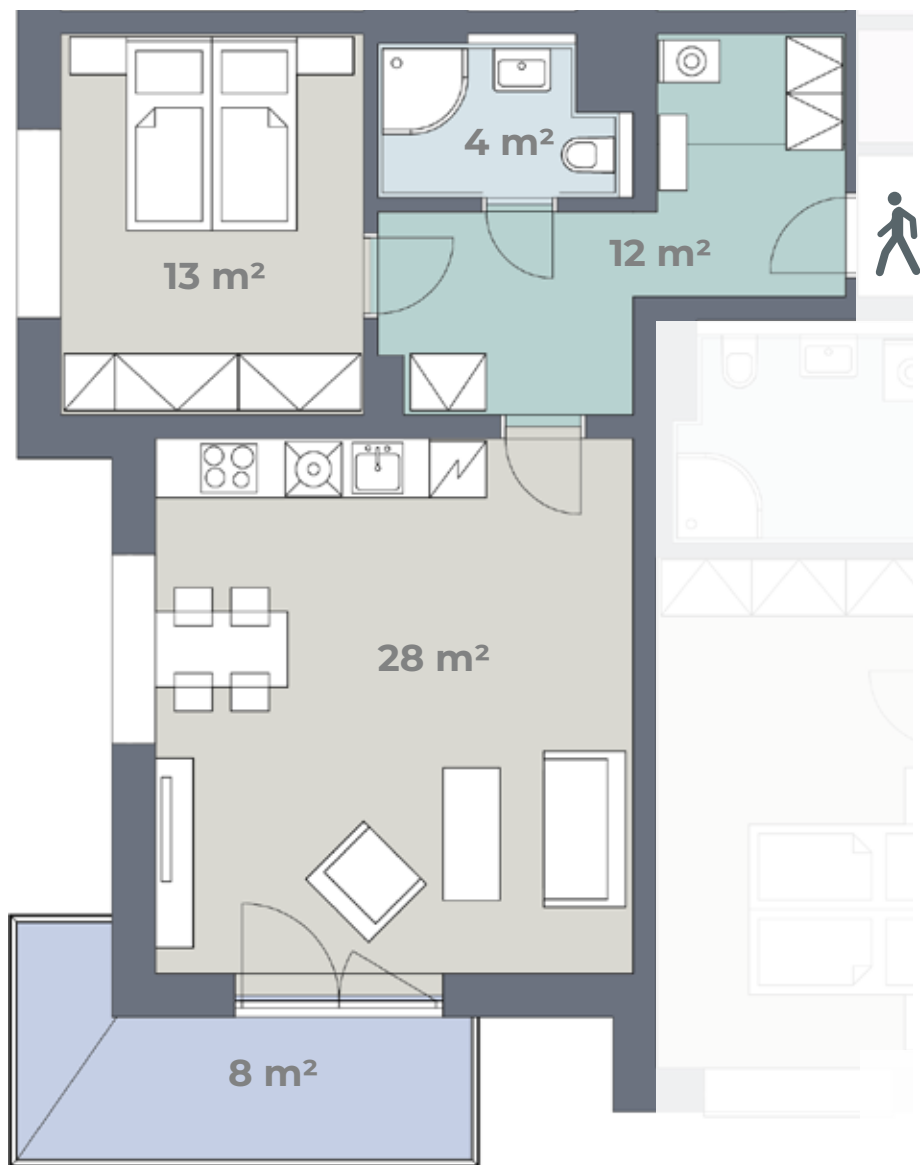

Budova K

Byt **K 4.14**

4. NP
2+KK
65 m²

Předsíň	Keramická dlažba	Místo kóje na chodbě je totožný prostor přímo v bytě s možností připojení pračky.
Obytná kuchyň	PVC	Kuchyňská linka, el. sporák, digestoř, dřez + baterie
Ložnice	PVC	
Koupelna	Keramická dlažba	Sprchový kout + baterie, záchod, umyvadlo + baterie
Úložná kóje	Keramická dlažba	
Balkon	Betonová podlaha	