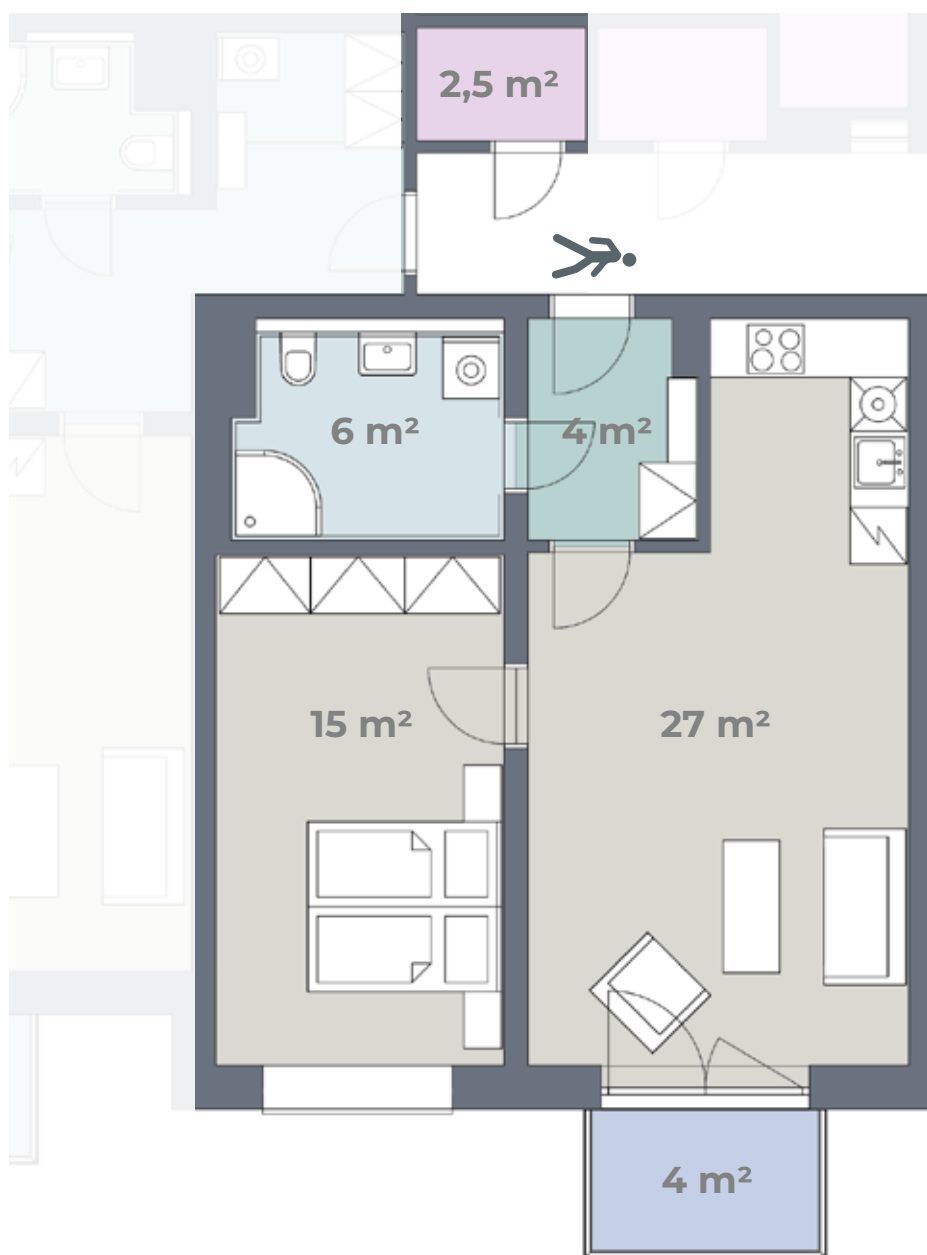

Budova K

Byt **K 4.13**

4. NP
2+KK
60 m²

Předsíň	Keramická dlažba	Součástí bytu je uzamykatelná kóje (obdoba sklepní kóje) na chodbě před bytem
Obytná kuchyň	PVC	Kuchyňská linka, el. sporák, digestoř, dřez + baterie
Ložnice	PVC	
Koupelna	Keramická dlažba	Sprchový kout + baterie, záchod, umyvadlo + baterie
Úložná kóje	Keramická dlažba	
Balkon	Betonová podlaha	