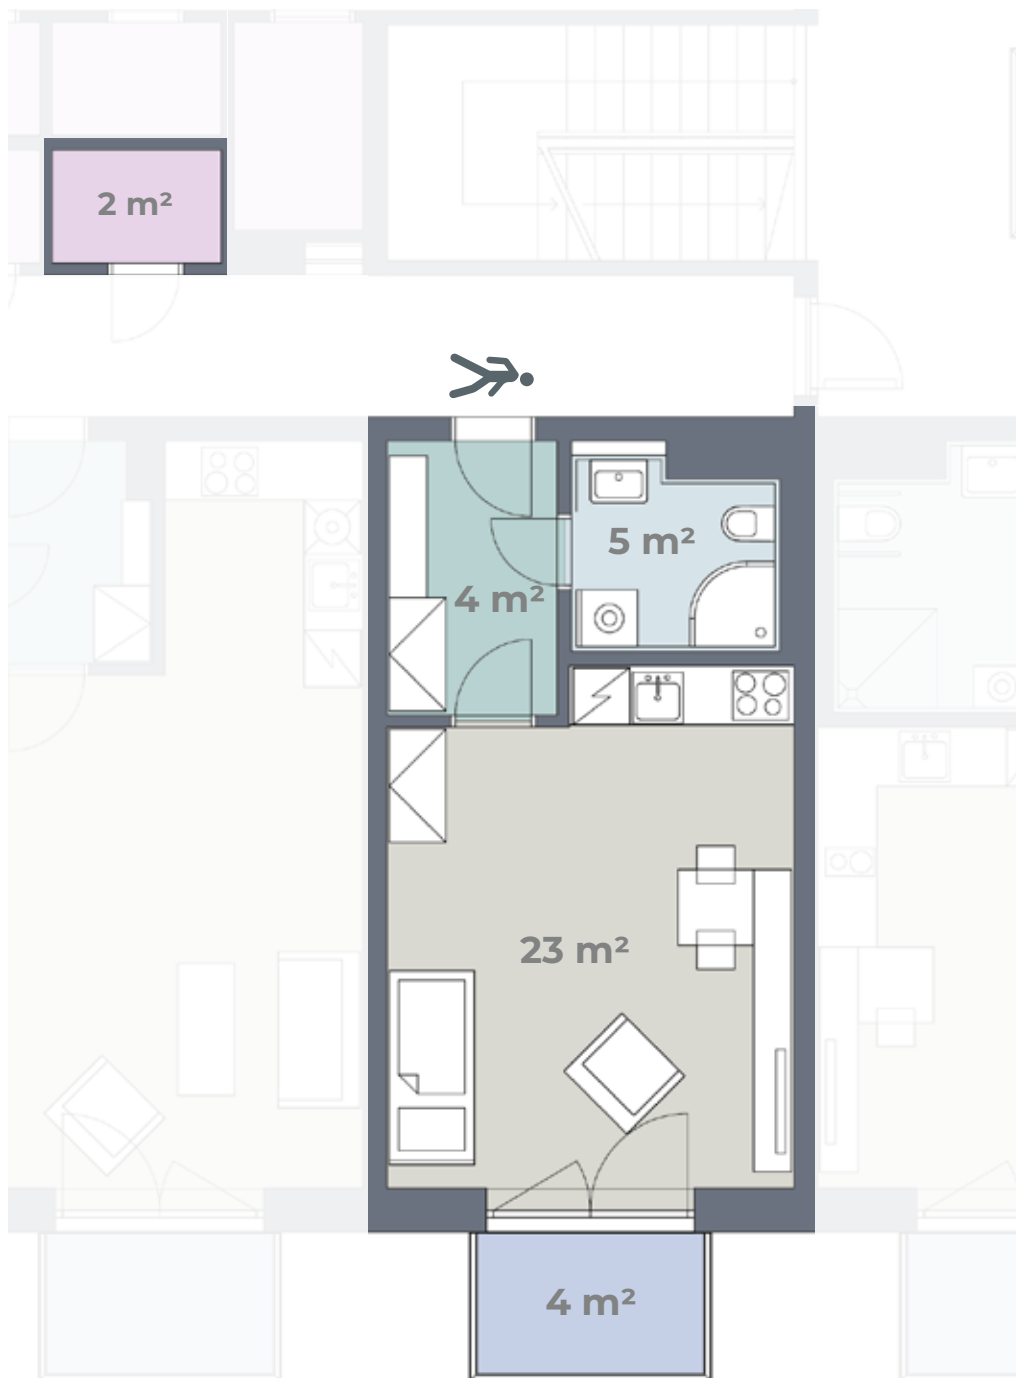

Budova K Byt **K 4.12**

4. NP
1+KK
38 m²

Předsíň	Keramická dlažba	Součástí bytu je uzamykatelná kóje (obdoba sklepní kóje) na chodbě před bytem
Obytná kuchyň	PVC	Kuchyňská linka, el. sporák, digestoř, dřez + baterie
Ložnice	PVC	
Koupelna	Keramická dlažba	Sprchový kout + baterie, záchod, umyvadlo + baterie
Úložná kóje	Keramická dlažba	
Balkon	Betonová podlaha	