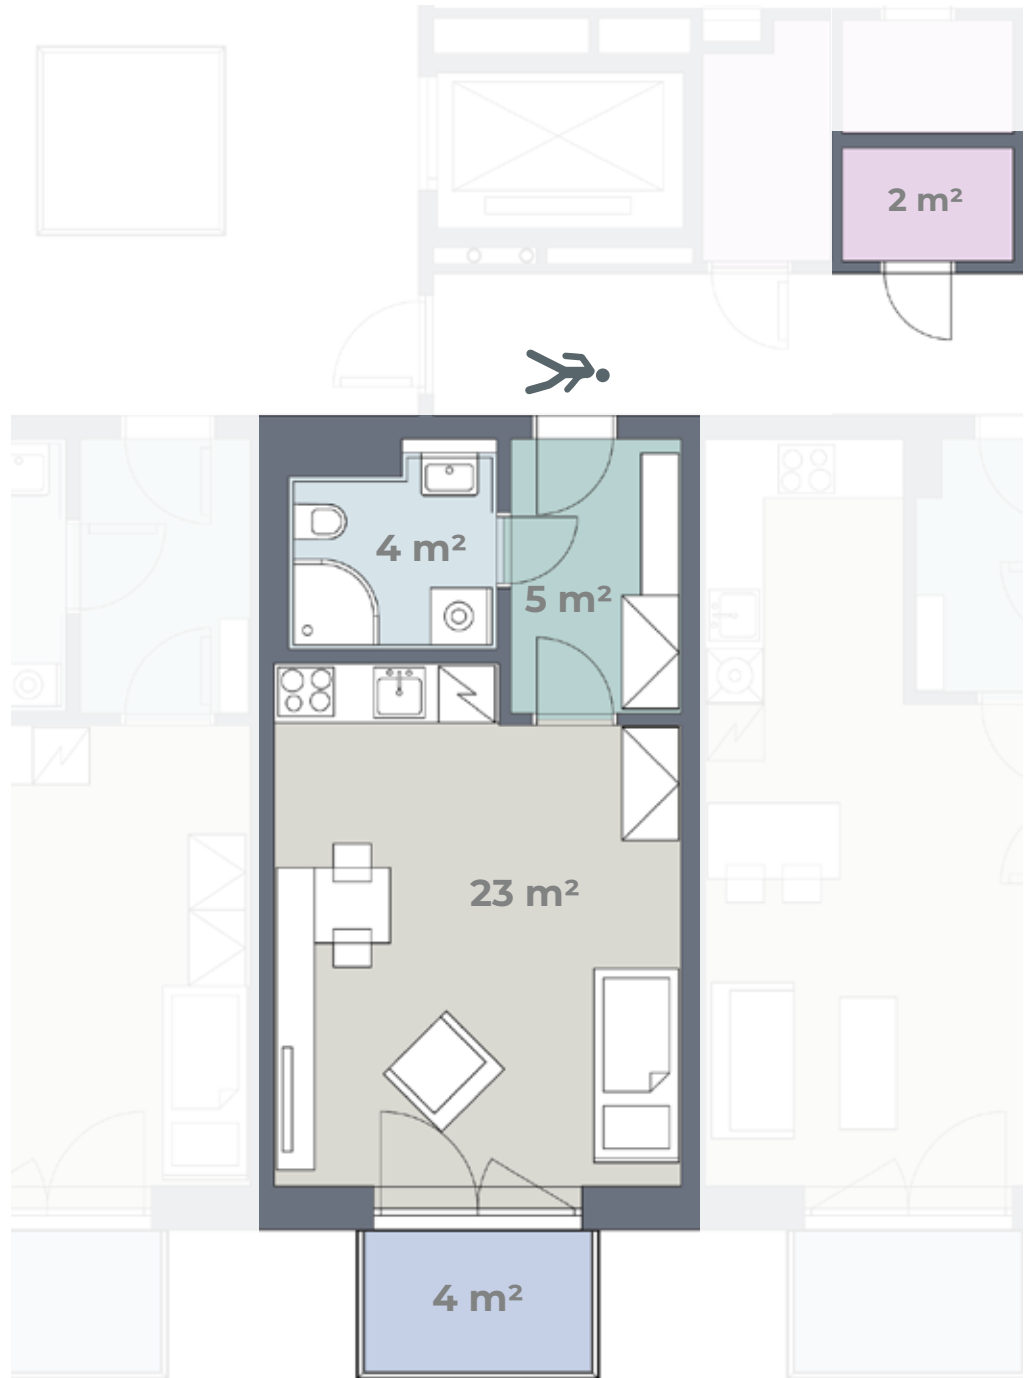

Budova K Byt **K 4.10**

4. NP
1+KK
38 m²

Předsíň	Keramická dlažba	Součástí bytu je uzamykatelná kóje (obdoba sklepní kóje) na chodbě před bytem
Obytná kuchyň	PVC	Kuchyňská linka, el. sporák, digestoř, dřez + baterie
Ložnice	PVC	
Koupelna	Keramická dlažba	Sprchový kout + baterie, záchod, umyvadlo + baterie
Úložná kóje	Keramická dlažba	
Balkon	Betonová podlaha	