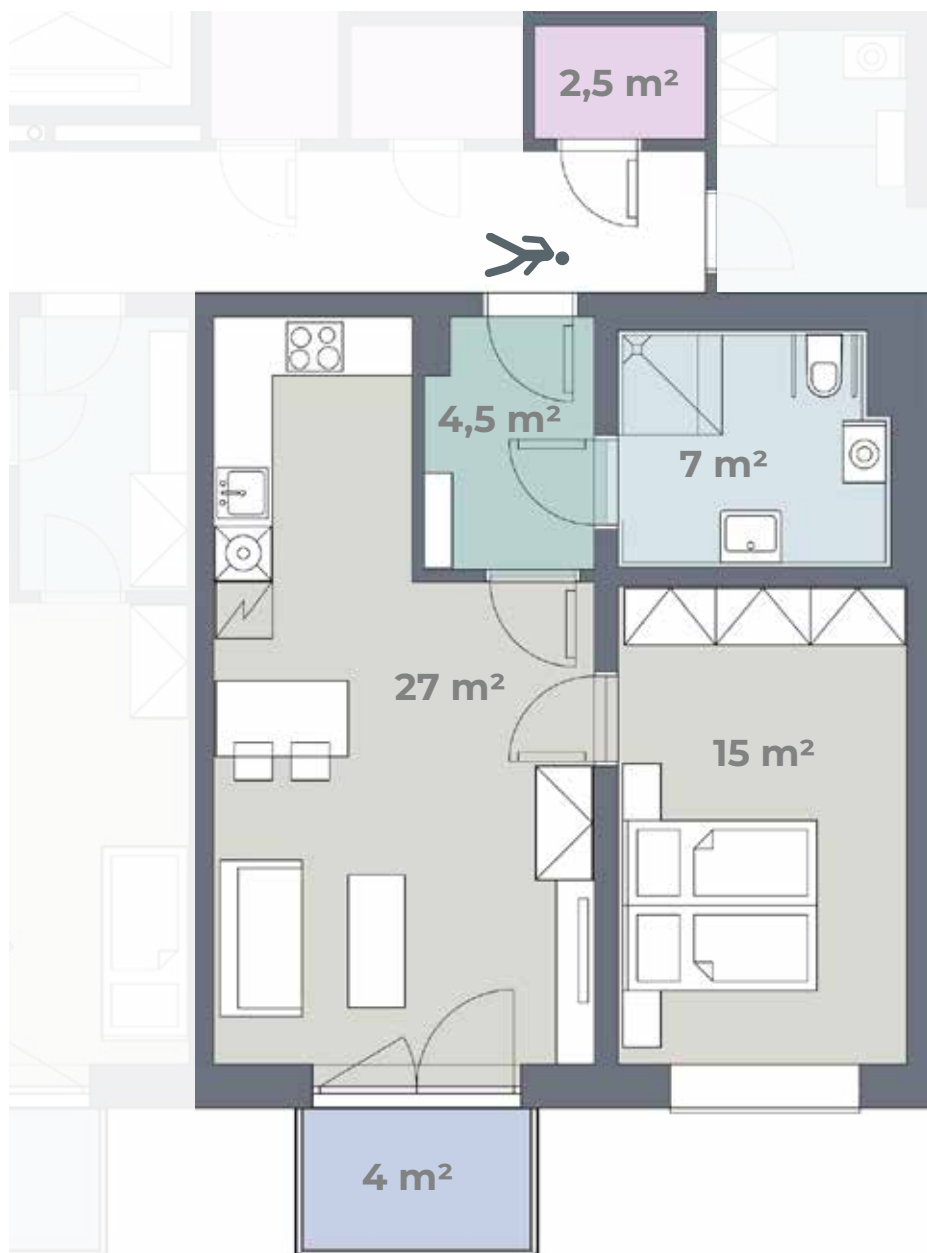

Budova K

Byt **K 3.09**

3. NP
2+KK
60 m²

Předsíň	Keramická dlažba	Součástí bytu je uzamykatelná kóje (obdoba sklepní kóje) na chodbě před bytem
Obytná kuchyň	PVC	Kuchyňská linka, el. sporák, digestoř, dřez + baterie
Ložnice	PVC	
Koupelna	Keramická dlažba	Sprchový kout + baterie, záchod, umyvadlo + baterie
Úložná kóje	Keramická dlažba	
Balkon	Betonová podlaha	