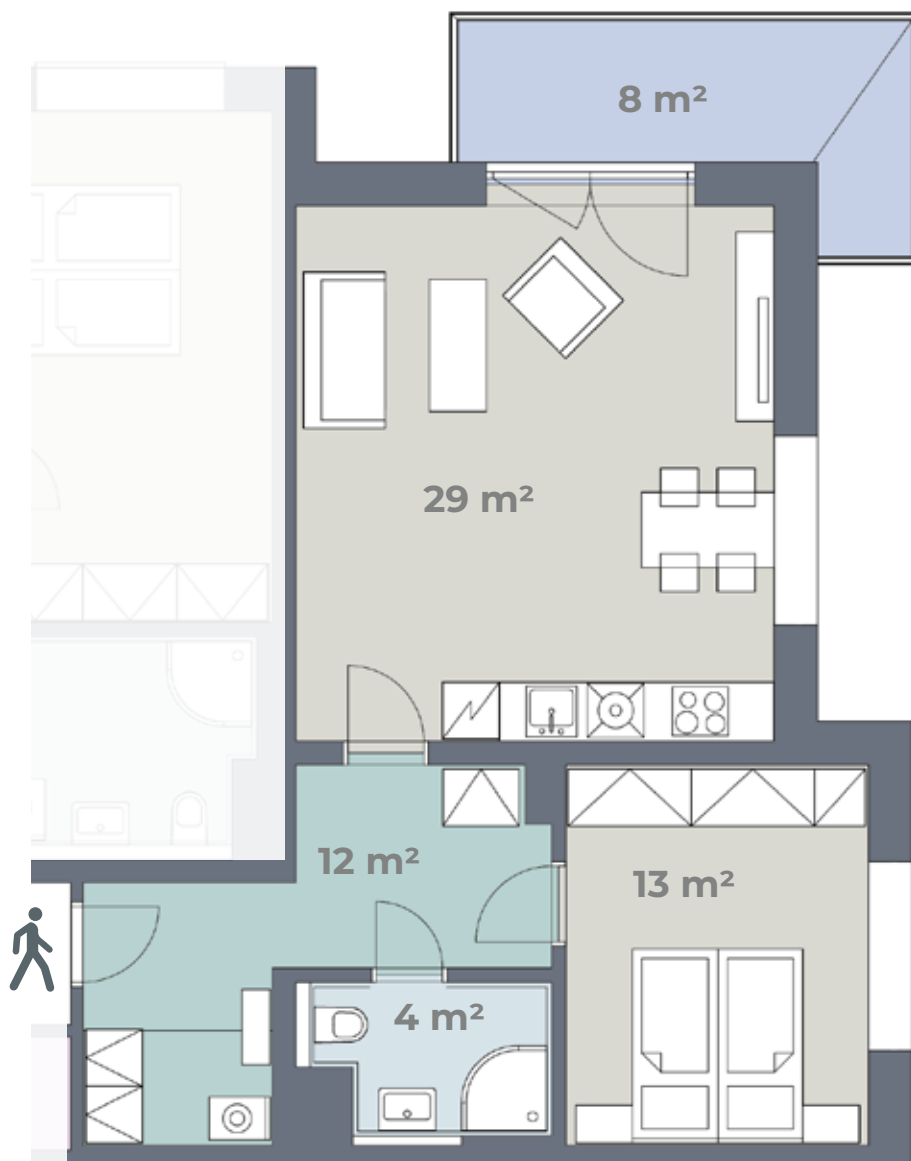

Budova K

Byt **K 3.07**

3. NP
2+KK
66 m²

Předsíň	Keramická dlažba	Místo kóje na chodbě je totožný prostor přímo v bytě s možností připojení pračky.
Obytná kuchyň	PVC	Kuchyňská linka, el. sporák, digestoř, dřez + baterie
Ložnice	PVC	
Koupelna	Keramická dlažba	Sprchový kout + baterie, záchod, umyvadlo + baterie
Úložná kóje	Keramická dlažba	
Balkon	Betonová podlaha	