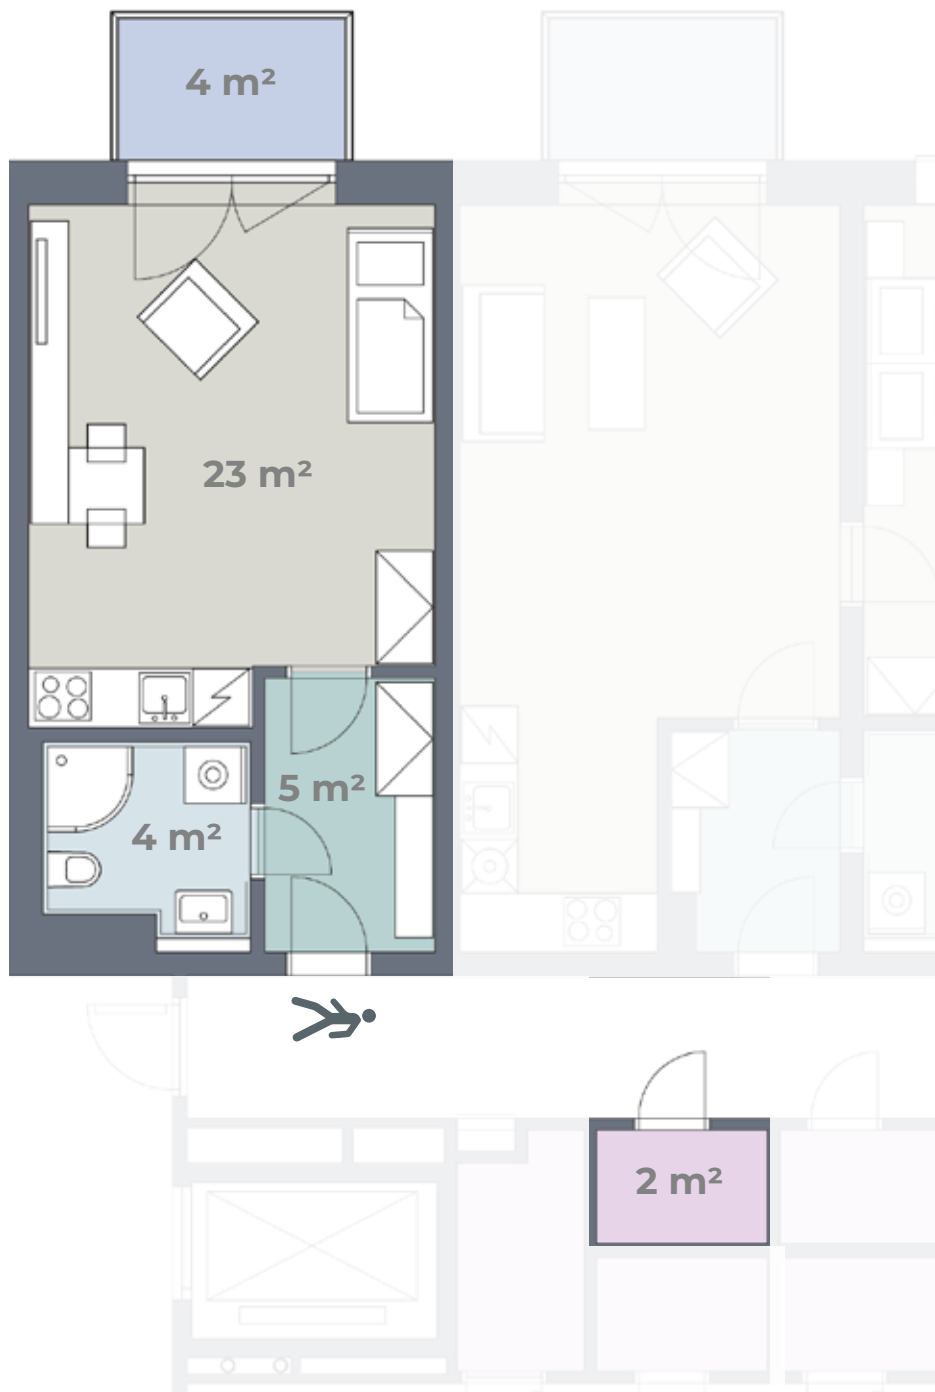

Budova K

Byt **K 3.05**

3. NP
1+KK
38 m²

Předsíň	Keramická dlažba	Součástí bytu je uzamykatelná kóje (obdoba sklepní kóje) na chodbě před bytem
Obytná kuchyň	PVC	Kuchyňská linka, el. sporák, digestoř, dřez + baterie
Ložnice	PVC	
Koupelna	Keramická dlažba	Sprchový kout + baterie, záchod, umyvadlo + baterie
Úložná kóje	Keramická dlažba	
Balkon	Betonová podlaha	