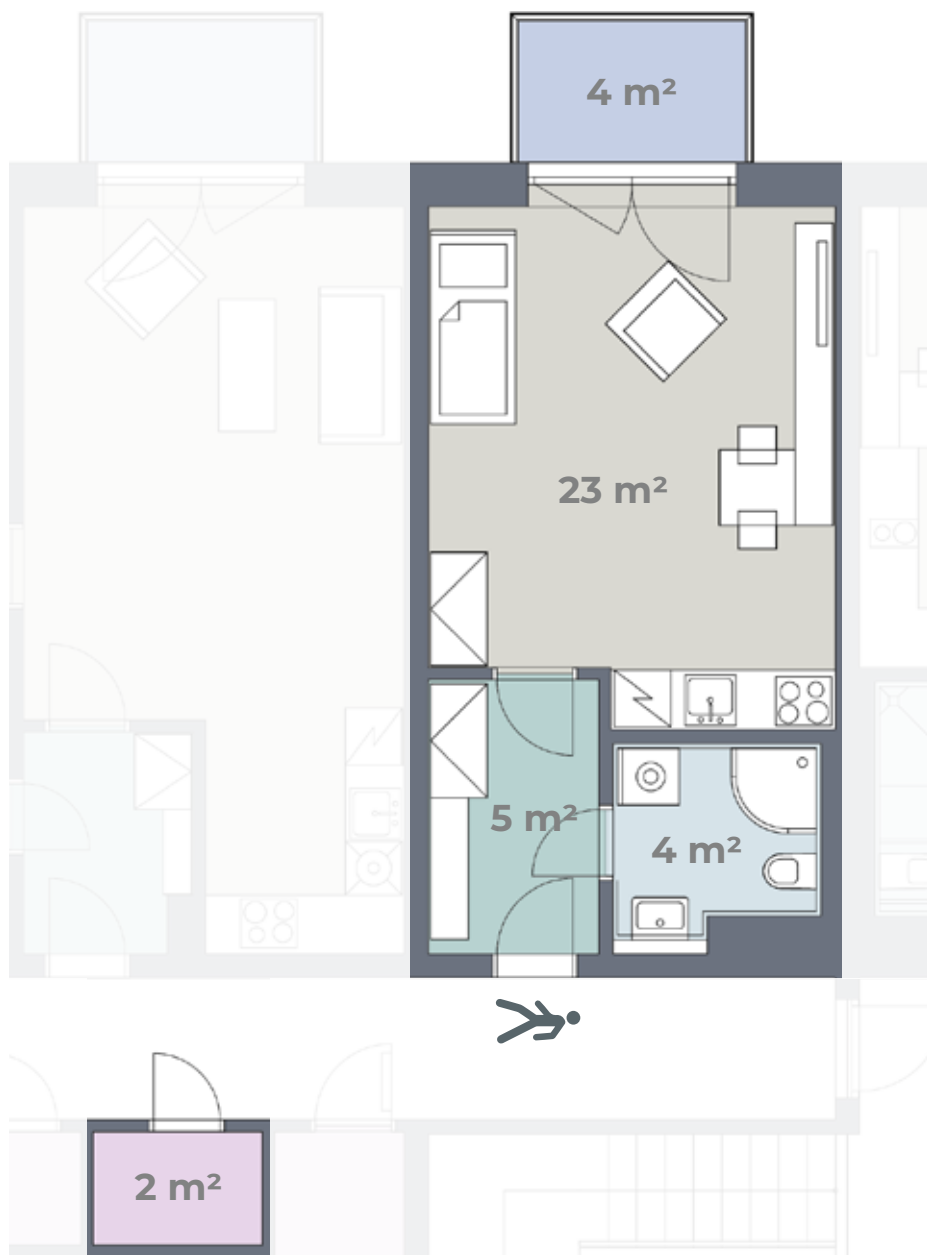

Budova K

Byt **K 3.03**

3. NP
1+KK
38 m²

Předsíň	Keramická dlažba	Součástí bytu je uzamykatelná kóje (obdoba sklepní kóje) na chodbě před bytem
Obytná kuchyň	PVC	Kuchyňská linka, el. sporák, digestoř, dřez + baterie
Ložnice	PVC	
Koupelna	Keramická dlažba	Sprchový kout + baterie, záchod, umyvadlo + baterie
Úložná kóje	Keramická dlažba	
Balkon	Betonová podlaha	