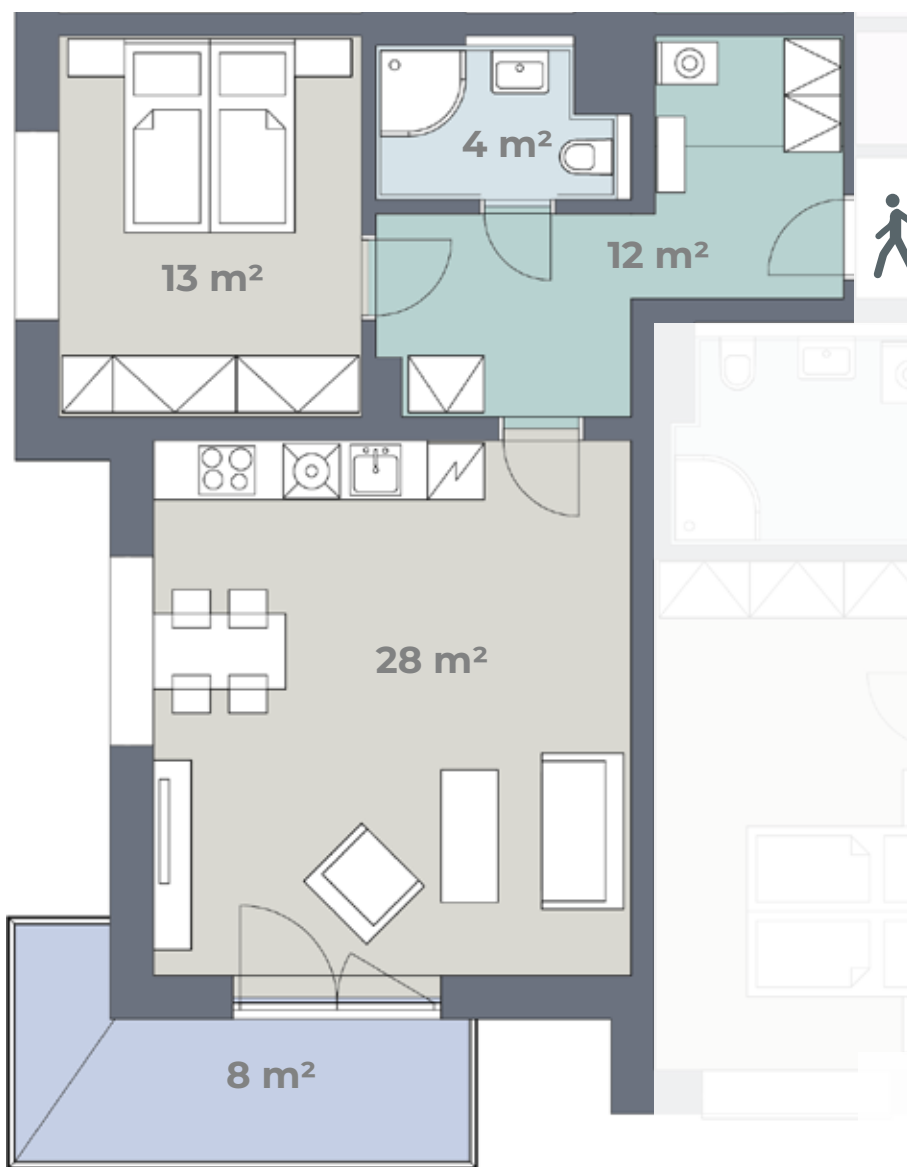

Budova K

Byt **K 3.14**

3. NP
2+KK
65 m²

Předsíň	Keramická dlažba	Součástí bytu je uzamykatelná kóje (obdoba sklepní kóje) na chodbě před bytem
Obytná kuchyň	PVC	Kuchyňská linka, el. sporák, digestoř, dřez + baterie
Ložnice	PVC	
Koupelna	Keramická dlažba	Sprchový kout + baterie, záchod, umyvadlo + baterie
Úložná kóje	Keramická dlažba	
Balkon	Betonová podlaha	