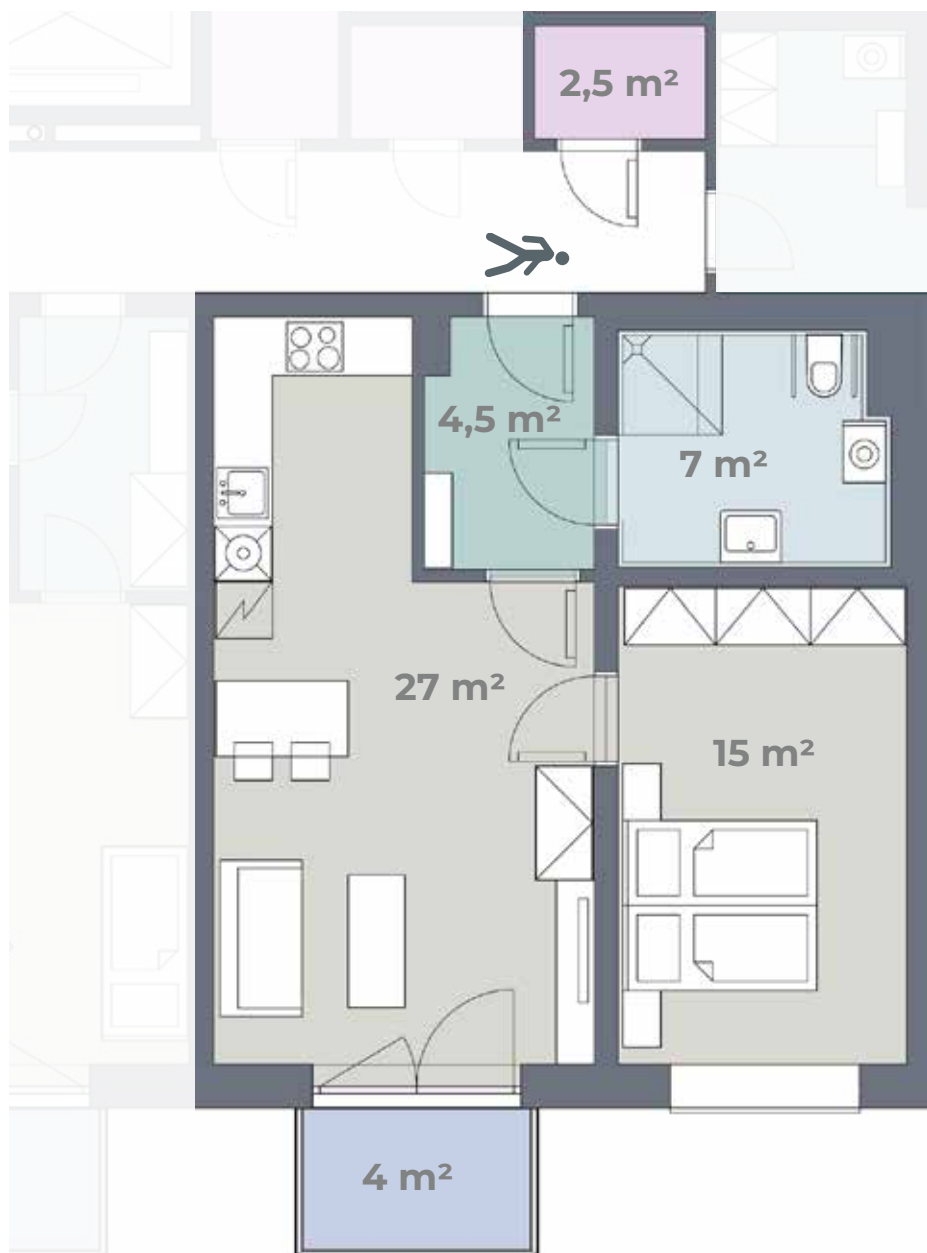

Budova K

Byt **K 2.09**

2. NP
2+KK
60 m²

Předsíň	Keramická dlažba	Součástí bytu je uzamykatelná kóje (obdoba sklepní kóje) na chodbě před bytem
Obytná kuchyň	PVC	Kuchyňská linka, el. sporák, digestoř, dřez + baterie
Ložnice	PVC	
Koupelna	Keramická dlažba	Sprchový kout + baterie, záchod, umyvadlo + baterie
Úložná kóje	Keramická dlažba	
Balkon	Betonová podlaha	