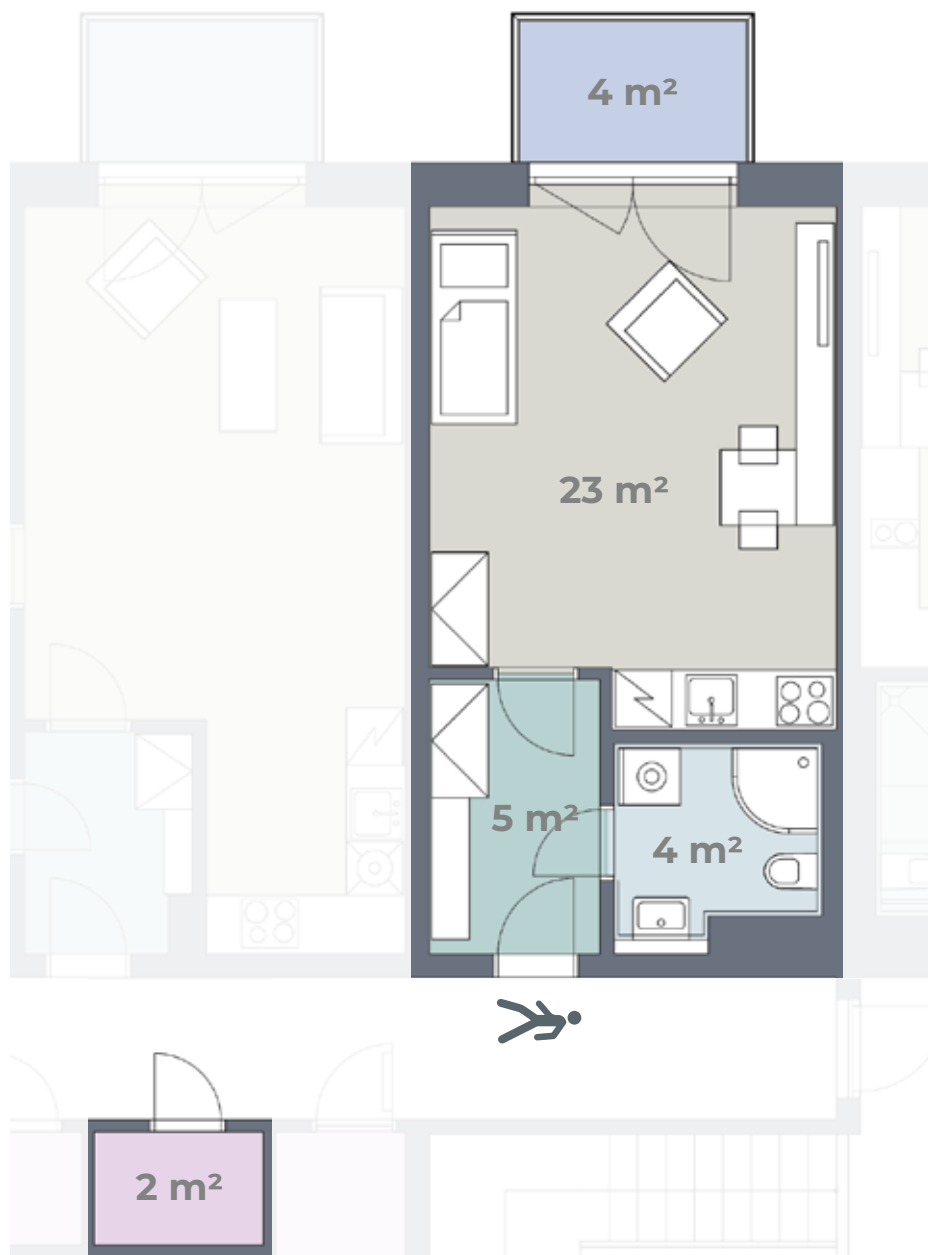

Budova K

Byt **K 2.03**

2. NP
1+KK
38 m²

Předsíň	Keramická dlažba	Součástí bytu je uzamykatelná kóje (obdoba sklepní kóje) na chodbě před bytem
Obytná kuchyň	PVC	Kuchyňská linka, el. sporák, digestoř, dřez + baterie
Ložnice	PVC	
Koupelna	Keramická dlažba	Sprchový kout + baterie, záchod, umyvadlo + baterie
Úložná kóje	Keramická dlažba	
Balkon	Betonová podlaha	