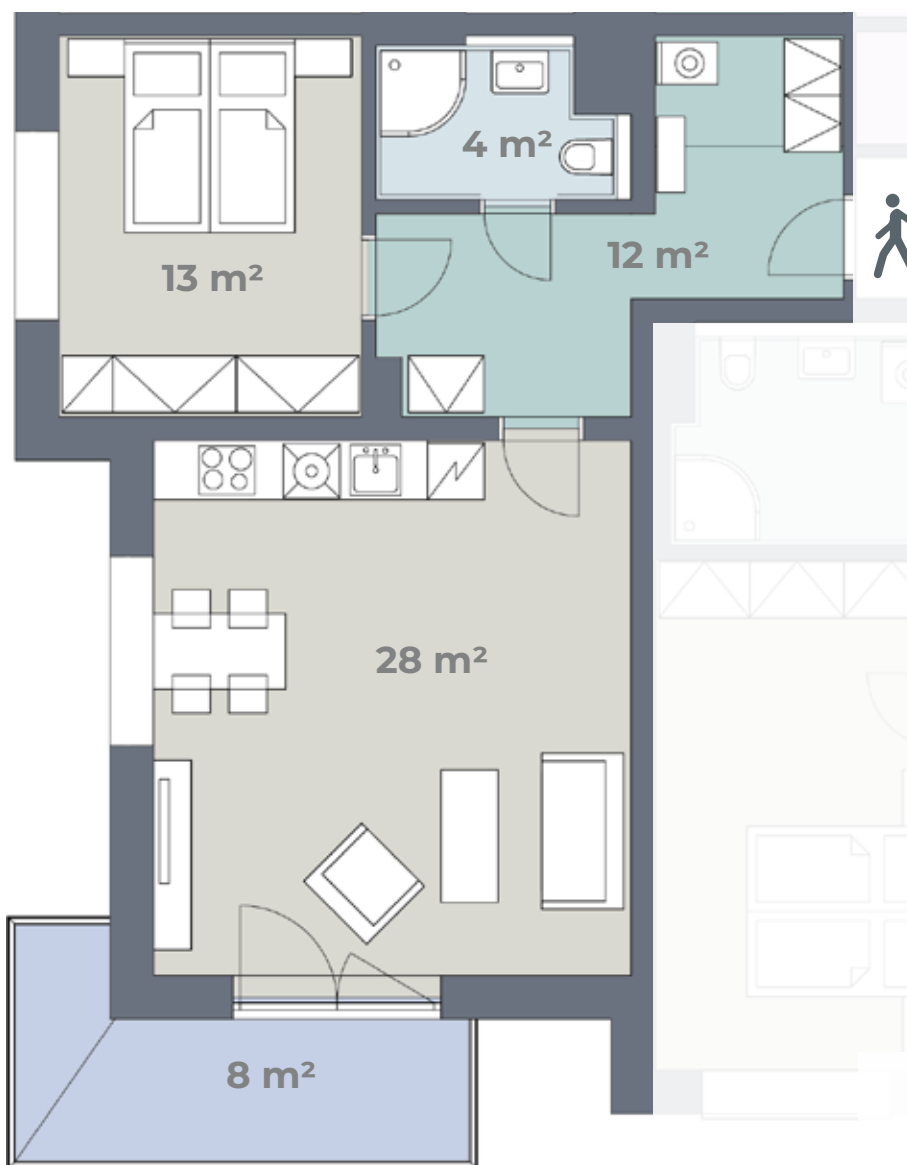

Budova K

Byt **K 2.14**

2. NP
2+KK
65 m²

Předsíň	Keramická dlažba	Místo kóje na chodbě je totožný prostor přímo v bytě s možností připojení pračky.
Obytná kuchyň	PVC	Kuchyňská linka, el. sporák, digestoř, dřez + baterie
Ložnice	PVC	
Koupelna	Keramická dlažba	Sprchový kout + baterie, záchod, umyvadlo + baterie
Úložná kóje	Keramická dlažba	
Balkon	Betonová podlaha	