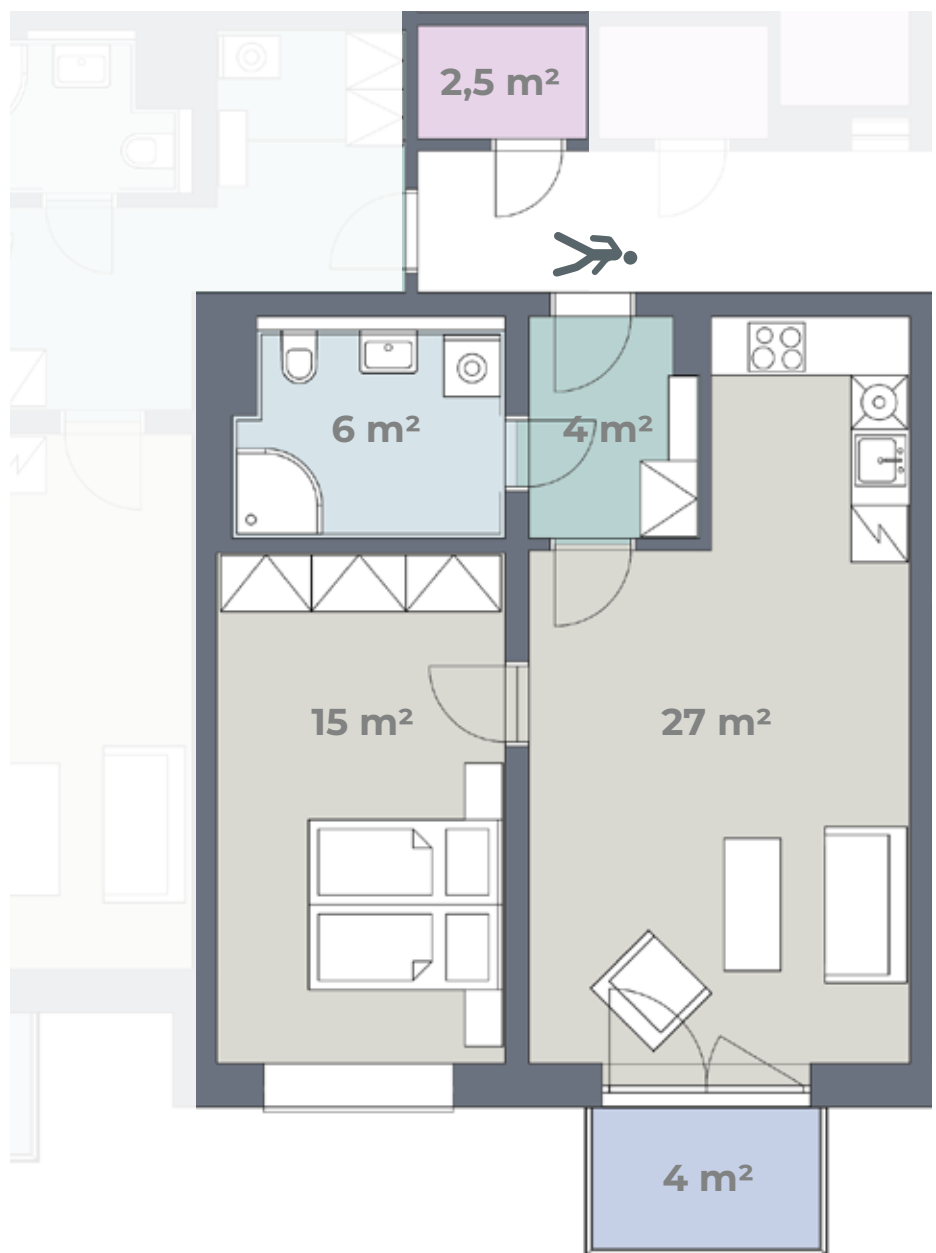

Budova K

Byt **K 2.13**

2. NP
2+KK
60 m²

Předsíň	Keramická dlažba	Součástí bytu je uzamykatelná kóje (obdoba sklepní kóje) na chodbě před bytem
Obytná kuchyň	PVC	Kuchyňská linka, el. sporák, digestoř, dřez + baterie
Ložnice	PVC	
Koupelna	Keramická dlažba	Sprchový kout + baterie, záchod, umyvadlo + baterie
Úložná kóje	Keramická dlažba	
Balkon	Betonová podlaha	