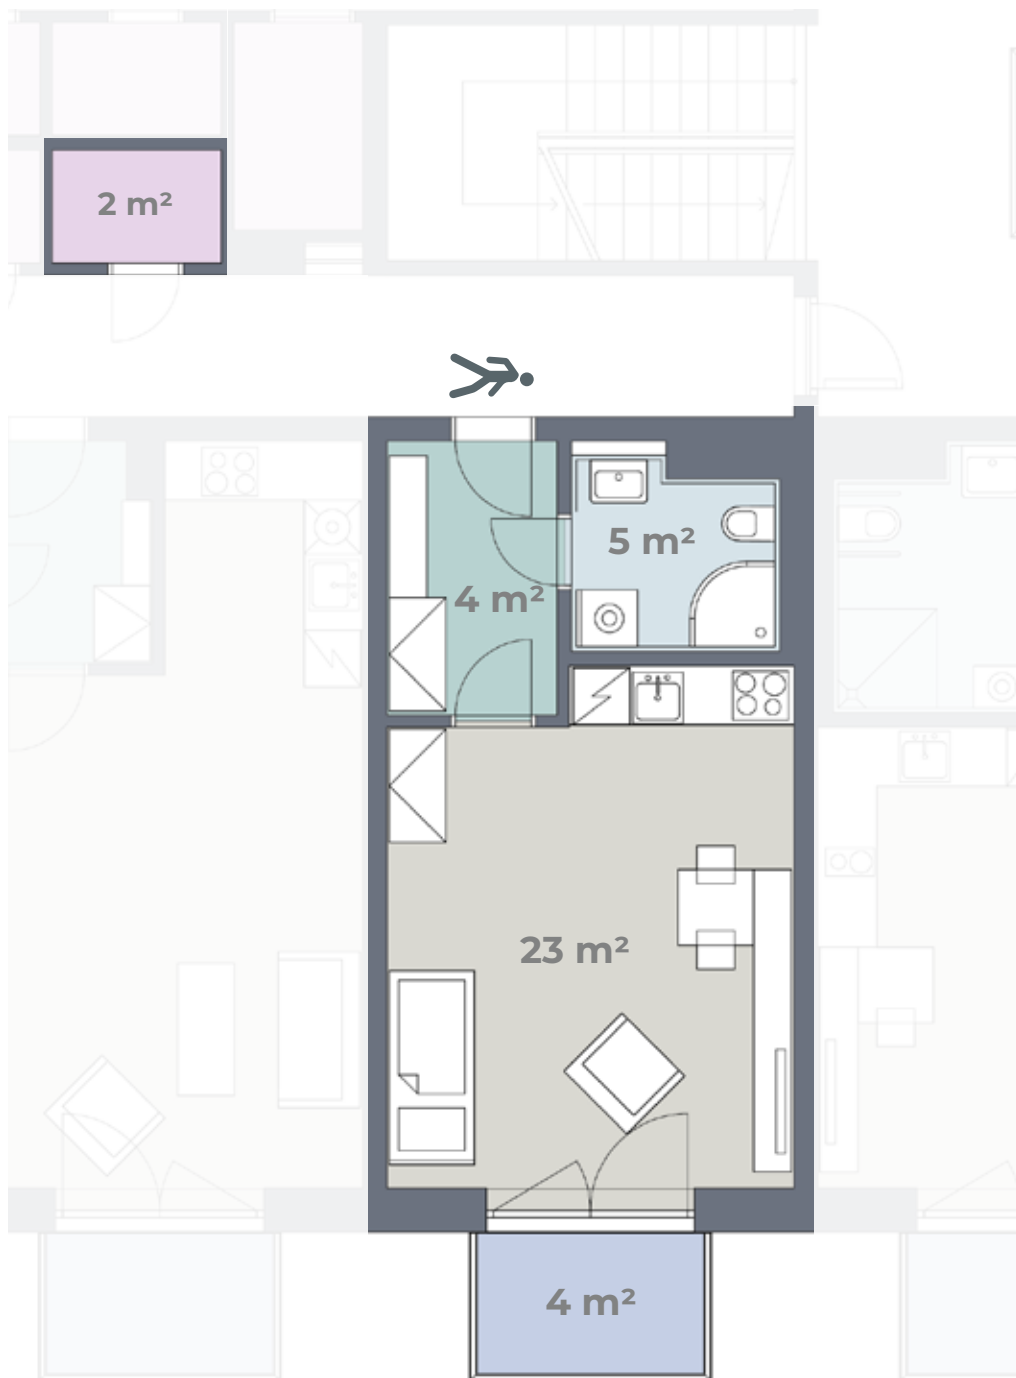

Budova K Byt **K 2.12**

2. NP
1+KK
38 m²

Předsíň	Keramická dlažba	Součástí bytu je uzamykatelná kóje (obdoba sklepní kóje) na chodbě před bytem
Obytná kuchyň	PVC	Kuchyňská linka, el. sporák, digestoř, dřez + baterie
Ložnice	PVC	
Koupelna	Keramická dlažba	Sprchový kout + baterie, záchod, umyvadlo + baterie
Úložná kóje	Keramická dlažba	
Balkon	Betonová podlaha	