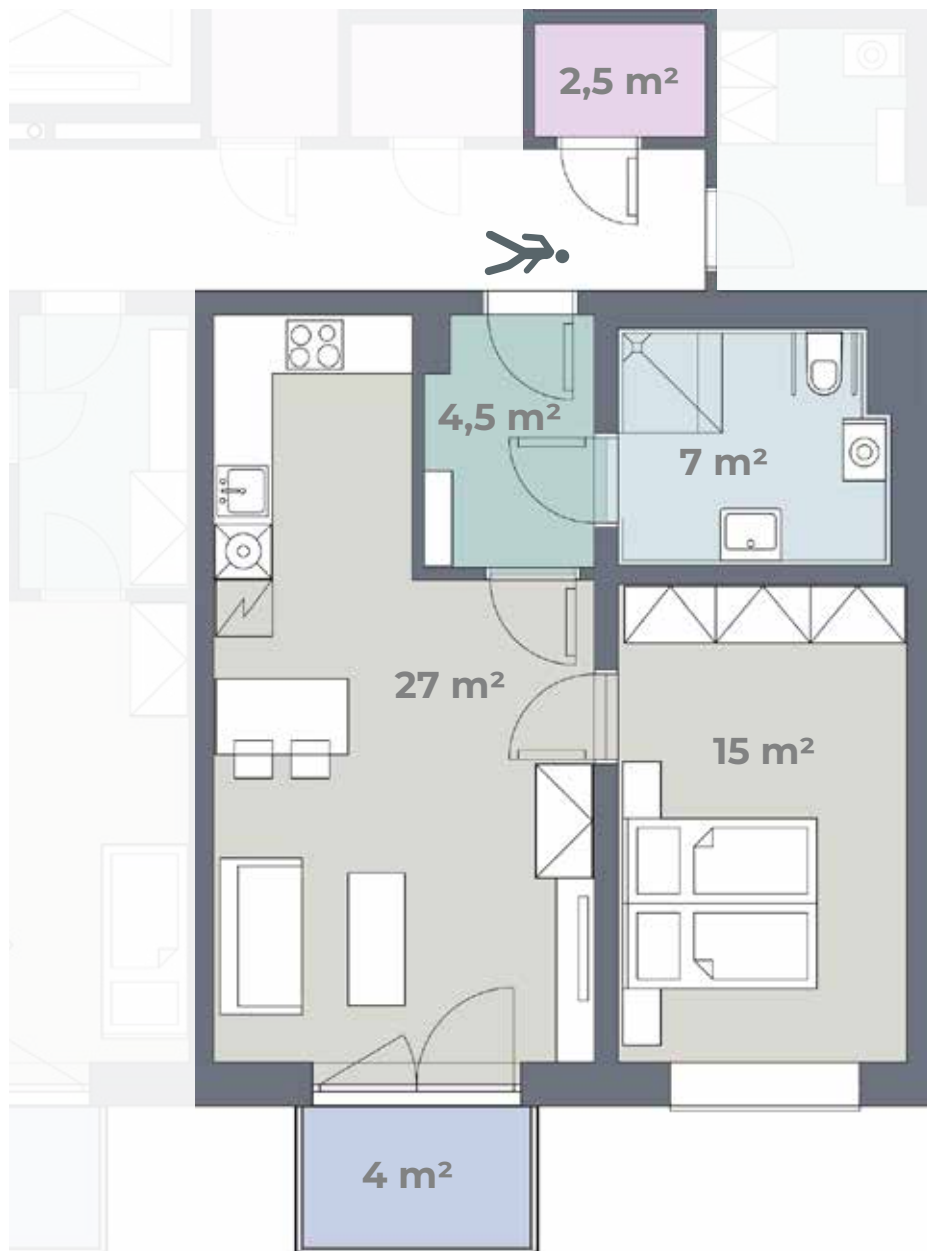

Budova K

Byt **K 1.09**

1. NP
2+KK
60 m²

Předsíň	Keramická dlažba	Součástí bytu je uzamykatelná kóje (obdoba sklepní kóje) na chodbě před bytem
Obytná kuchyň	PVC	Kuchyňská linka, el. sporák, digestoř, dřez + baterie
Ložnice	PVC	
Koupelna	Keramická dlažba	Sprchový kout + baterie, záchod, umyvadlo + baterie
Úložná kóje	Keramická dlažba	
Balkon	Betonová podlaha	