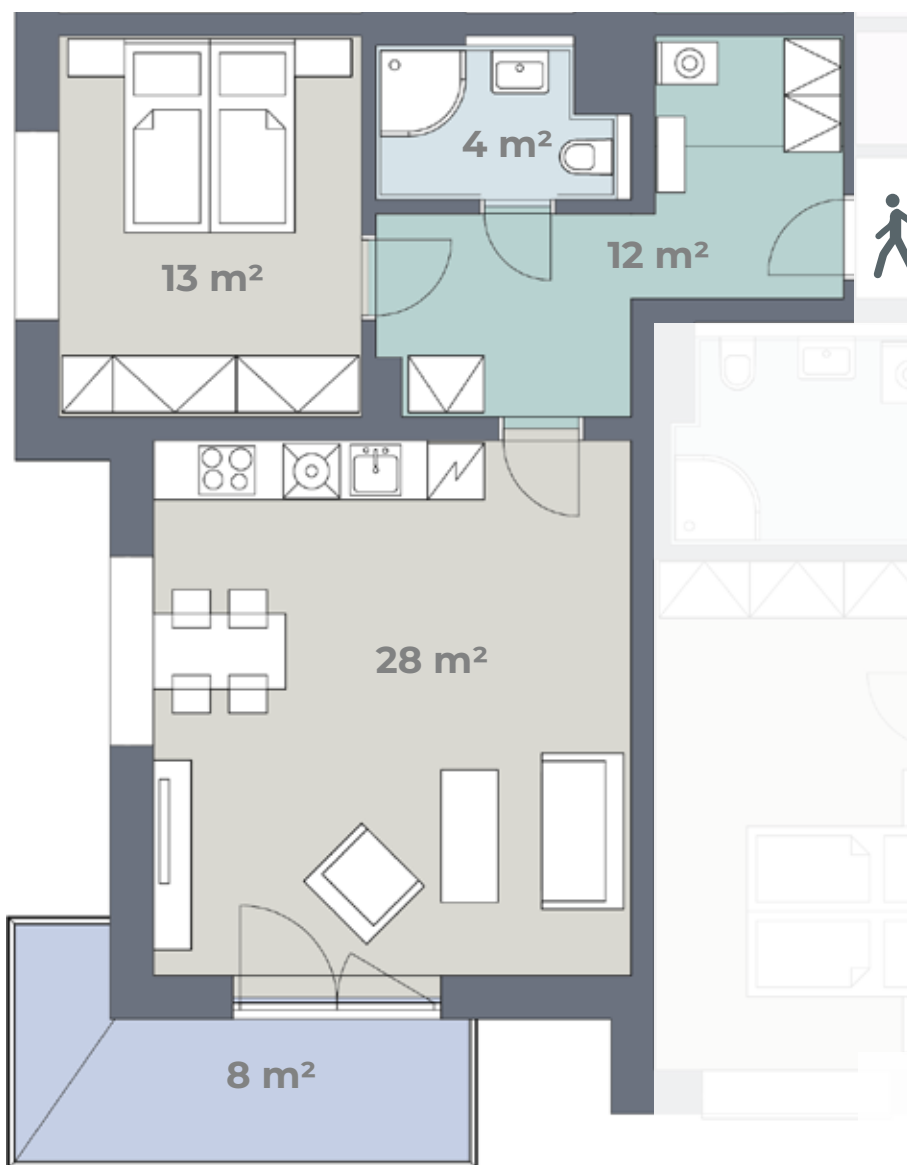

Budova D

Byt **D 4.14**

4. NP
2+KK
65 m²

Předsíň	Keramická dlažba	Součástí bytu je úložná kóje
Obytná kuchyň	PVC	Kuchyňská linka, el. sporák, digestoř, dřez + baterie
Ložnice	PVC	
Koupelna	Keramická dlažba	Sprchový kout + baterie, záchod, umyvadlo + baterie
Úložná kóje	Keramická dlažba	
Balkon	Betonová podlaha	