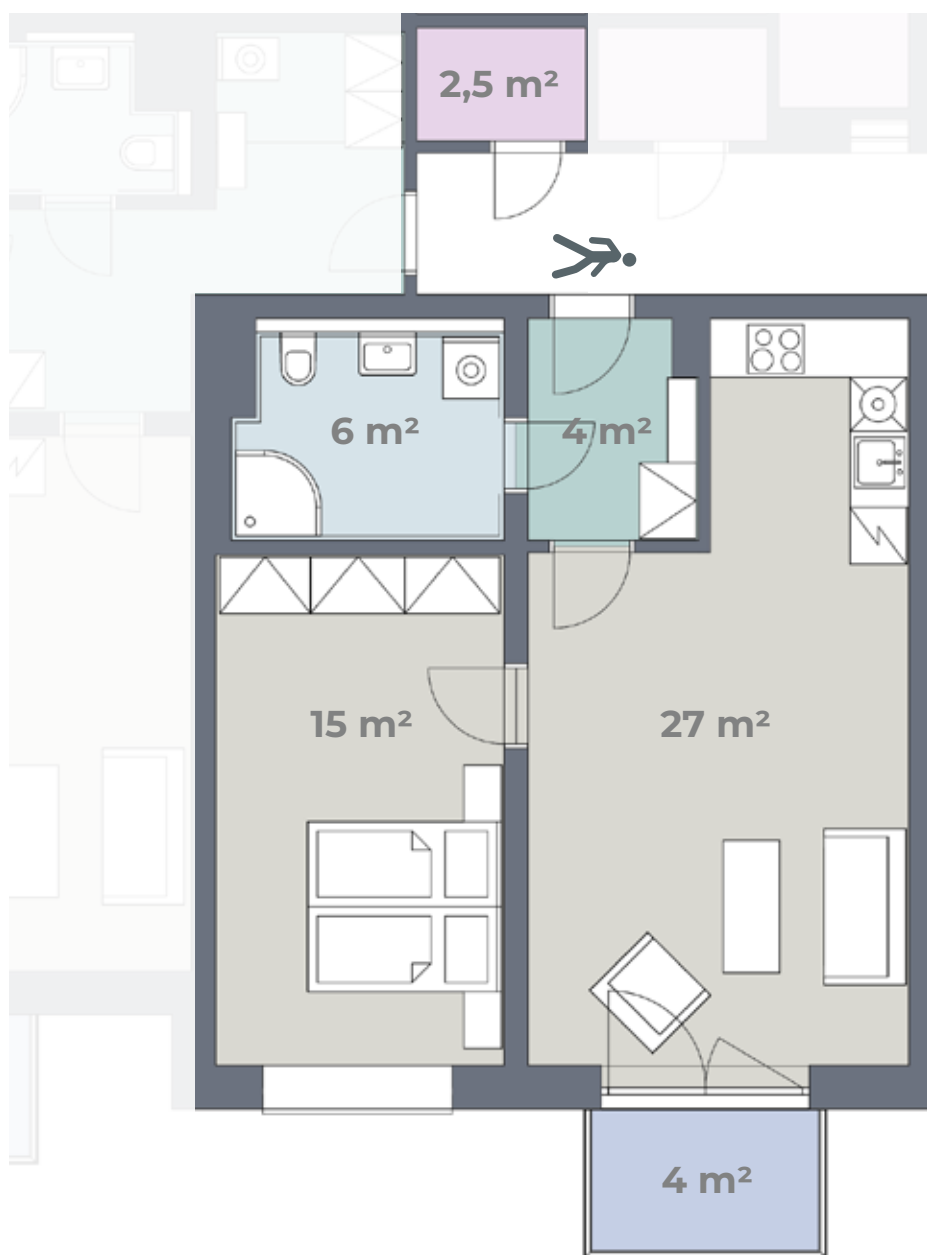

Budova D

Byt **D 4.13**

4. NP
2+KK
60 m²

Předsíň	Keramická dlažba	Součástí bytu je úložná kóje
Obytná kuchyň	PVC	Kuchyňská linka, el. sporák, digestoř, dřez + baterie
Ložnice	PVC	
Koupelna	Keramická dlažba	Sprchový kout + baterie, záchod, umyvadlo + baterie
Úložná kóje	Keramická dlažba	
Balkon	Betonová podlaha	