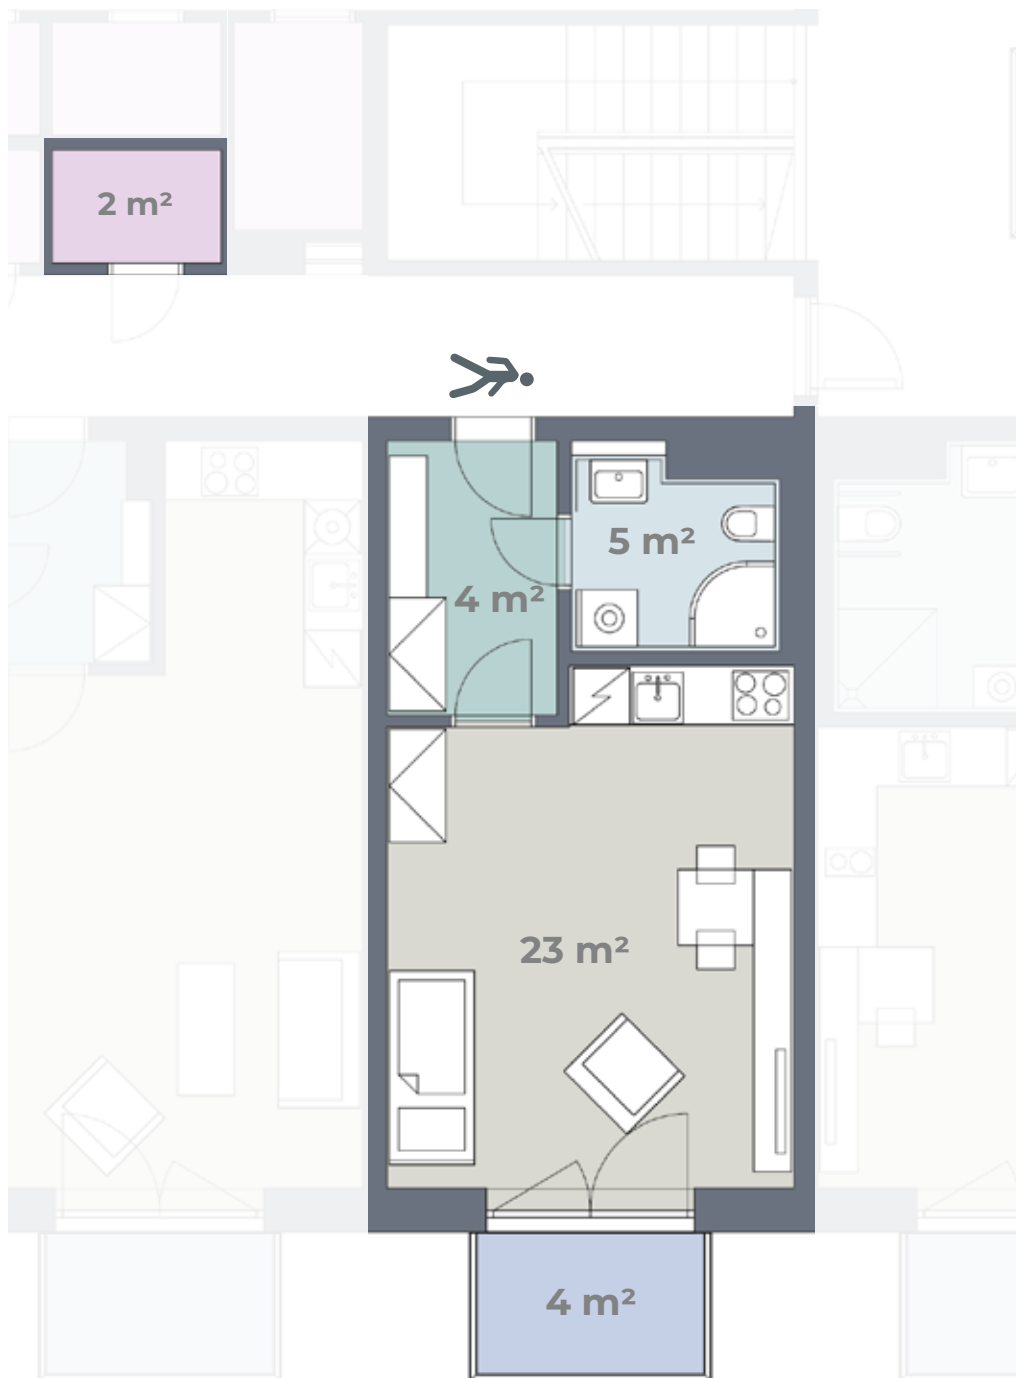

Budova D Byt **D 4.12**

4. NP
1+KK
38 m²

Předsíň	Keramická dlažba	Součástí bytu je úložná kóje
Obytná kuchyň	PVC	Kuchyňská linka, el. sporák, digestoř, dřez + baterie
Ložnice	PVC	
Koupelna	Keramická dlažba	Sprchový kout + baterie, záchod, umyvadlo + baterie
Úložná kóje	Keramická dlažba	
Balkon	Betonová podlaha	