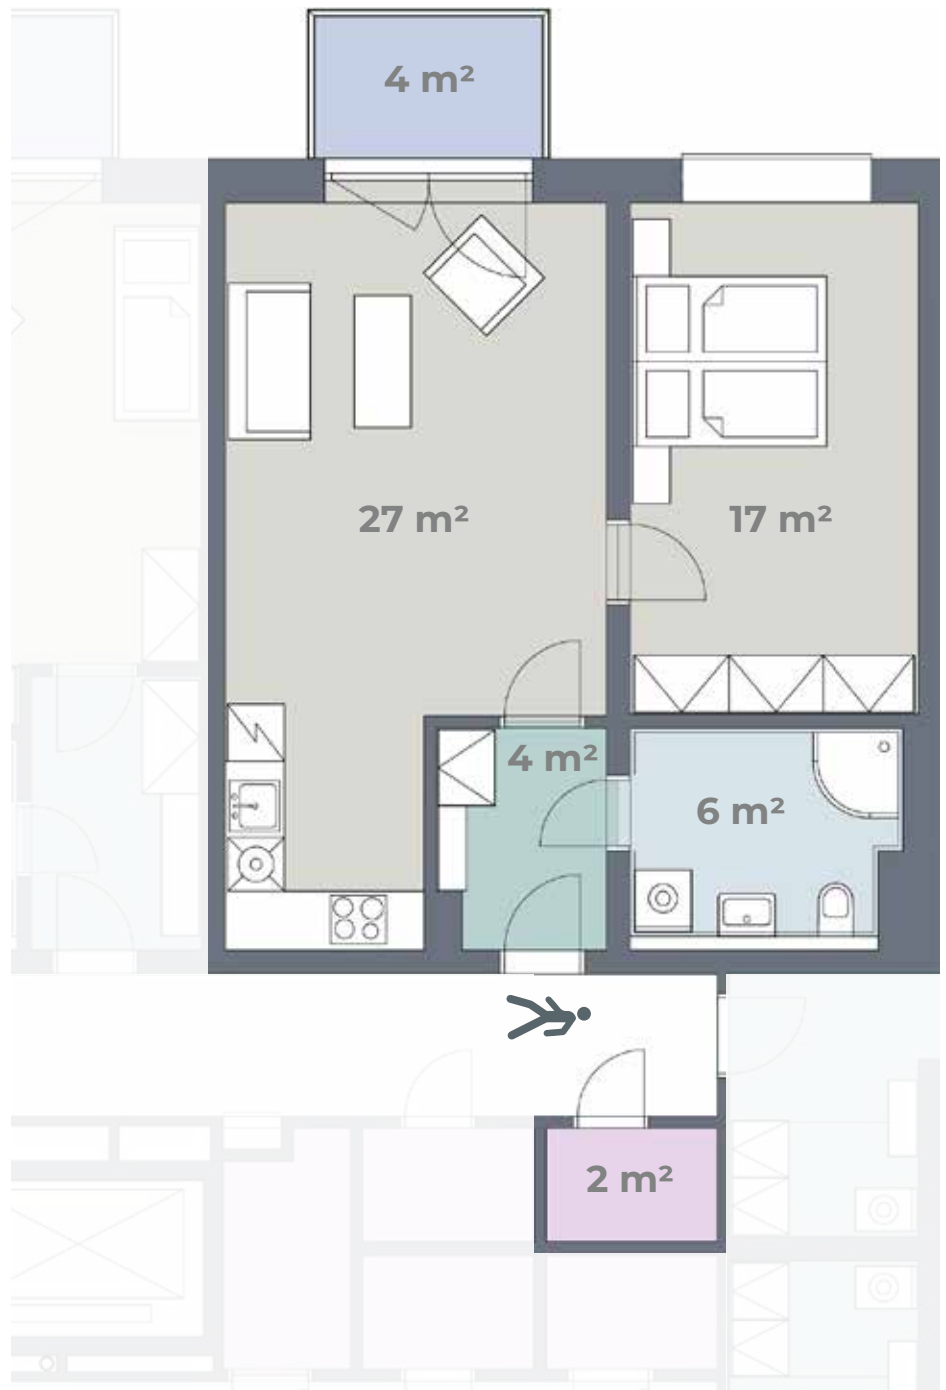

Budova D

Byt **D 4.06**

4. NP
2+KK
60 m²

Předsíň	Keramická dlažba	Součástí bytu je úložná kóje
Obytná kuchyň	PVC	Kuchyňská linka, el. sporák, digestoř, dřez + baterie
Ložnice	PVC	
Koupelna	Keramická dlažba	Sprchový kout + baterie, záchod, umyvadlo + baterie
Úložná kóje	Keramická dlažba	
Balkon	Betonová podlaha	