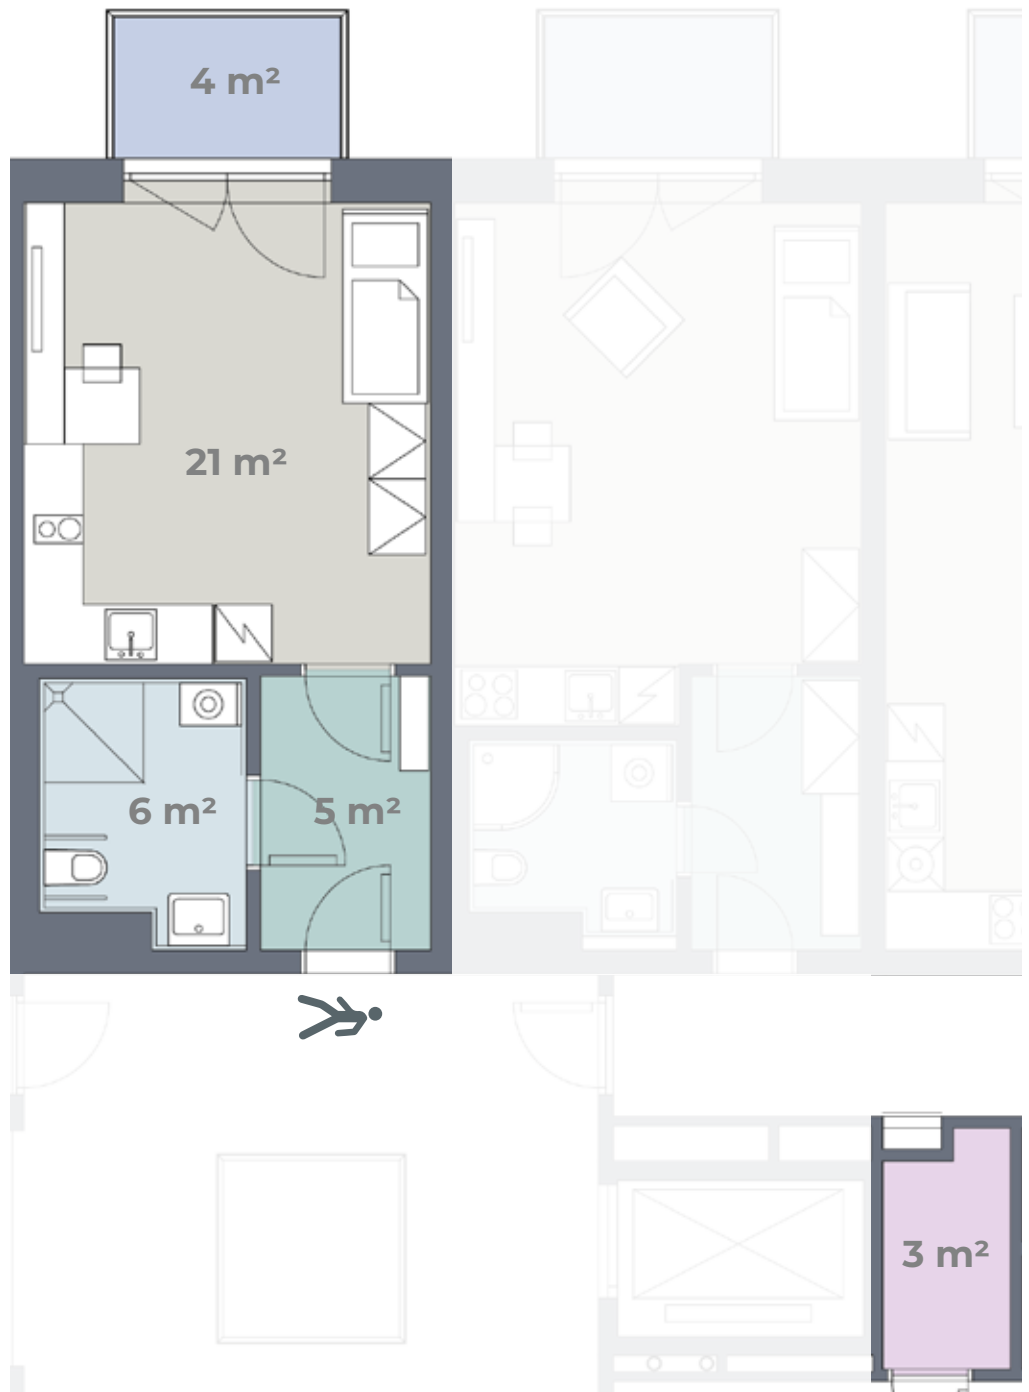

Budova D

Byt **D 4.04**

4. NP
1+KK
39 m²

Předsíň	Keramická dlažba	Součástí bytu je úložná kóje
Obytná kuchyň	PVC	Kuchyňská linka, el. sporák, digestoř, dřez + baterie
Ložnice	PVC	
Koupelna	Keramická dlažba	Sprchový kout + baterie, záchod, umyvadlo + baterie
Úložná kóje	Keramická dlažba	
Balkon	Betonová podlaha	