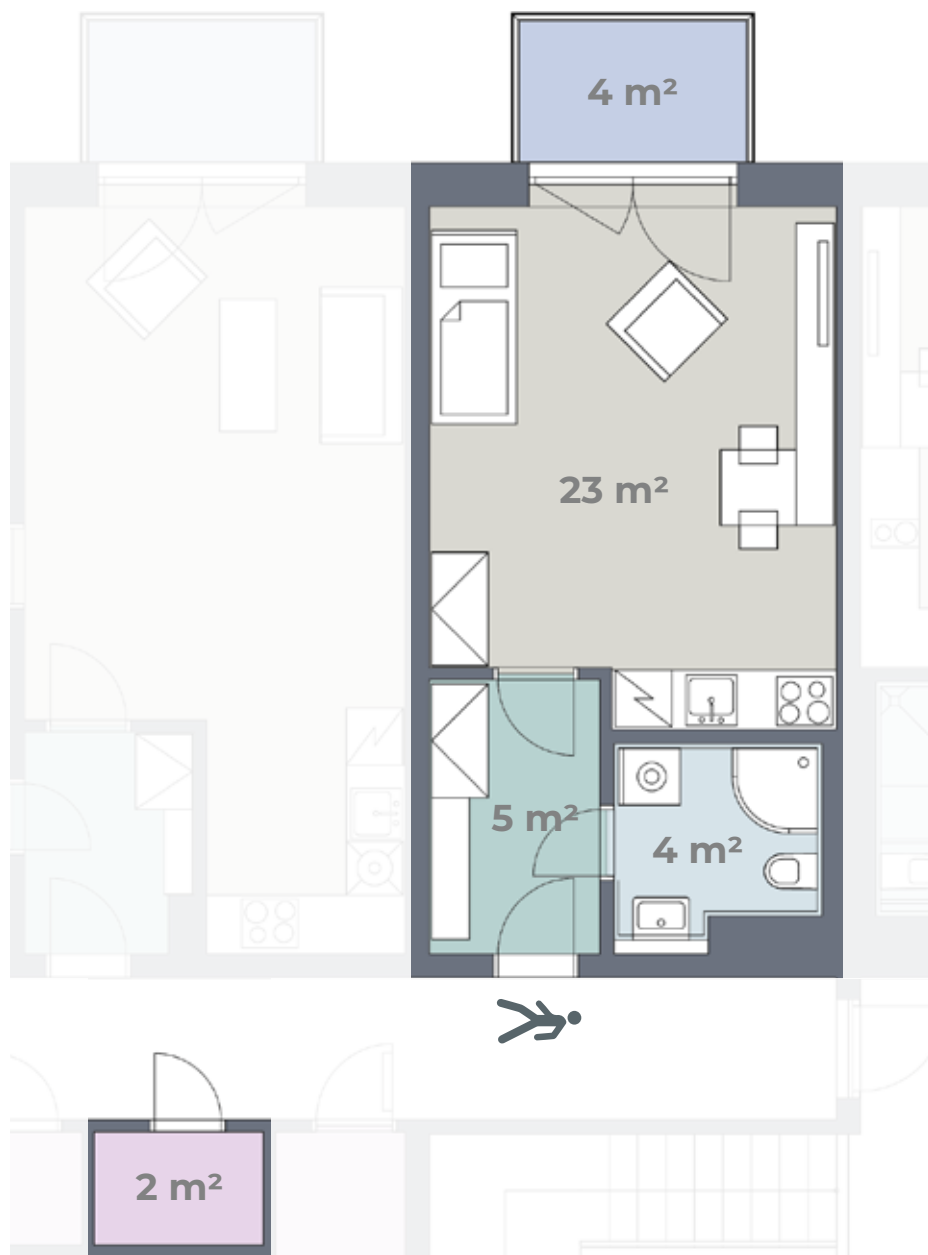

Budova D

Byt **D 4.03**

4. NP
1+KK
38 m²

Předsíň	Keramická dlažba	Součástí bytu je úložná kóje
Obytná kuchyň	PVC	Kuchyňská linka, el. sporák, digestoř, dřez + baterie
Ložnice	PVC	
Koupelna	Keramická dlažba	Sprchový kout + baterie, záchod, umyvadlo + baterie
Úložná kóje	Keramická dlažba	
Balkon	Betonová podlaha	