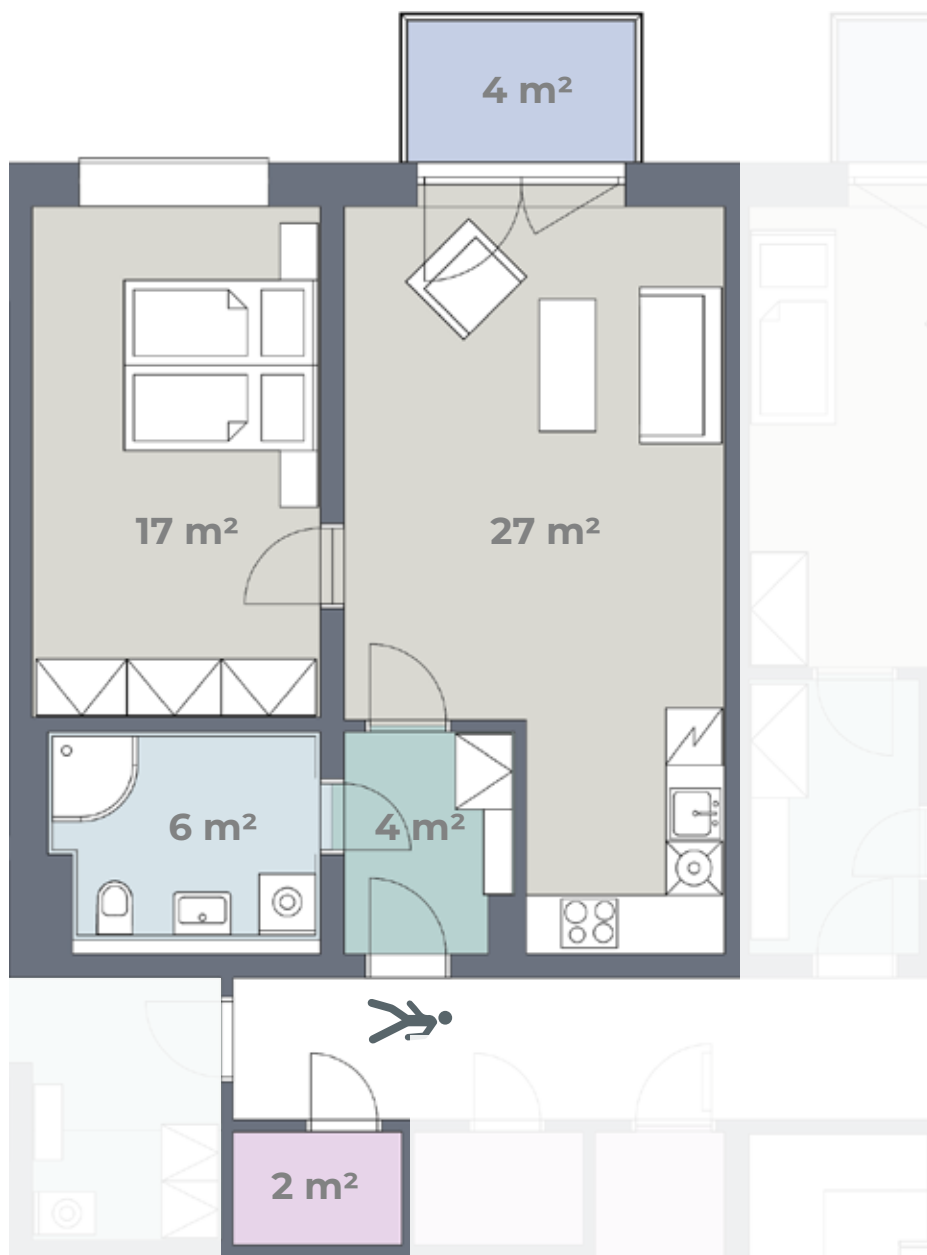

Budova D

Byt **D 4.02**

4. NP
2+KK
60 m²

| | | |
|----------------------|------------------|---|
| Předsíň | Keramická dlažba | Součástí bytu je úložná kóje |
| Obytná kuchyň | PVC | Kuchyňská linka, el. sporák, digestoř, dřez + baterie |
| Ložnice | PVC | |
| Koupelna | Keramická dlažba | Sprchový kout + baterie, záchod, umyvadlo + baterie |
| Úložná kóje | Keramická dlažba | |
| Balkon | Betonová podlaha | |