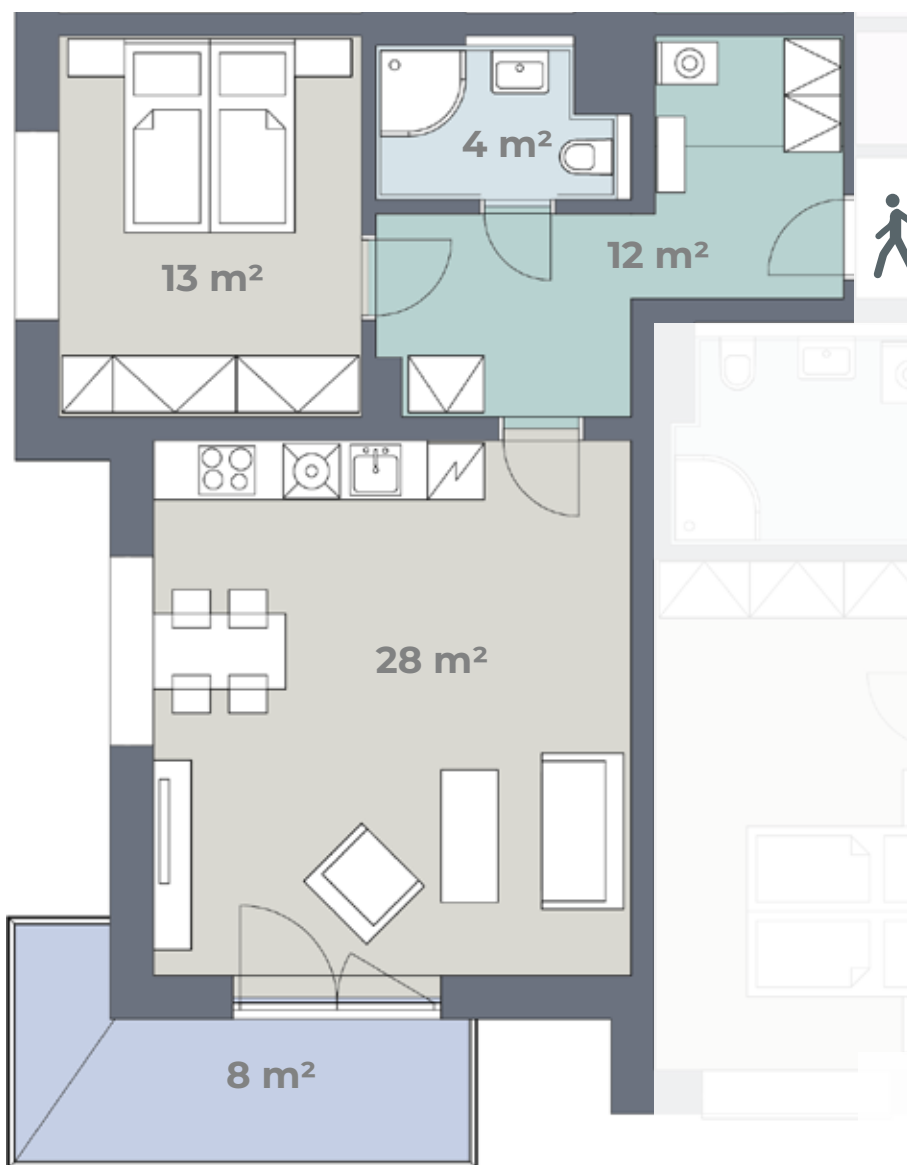

Budova D

Byt **D 3.14**

3. NP
2+KK
65 m²

Předsíň	Keramická dlažba	Součástí bytu je úložná kóje
Obytná kuchyň	PVC	Kuchyňská linka, el. sporák, digestoř, dřez + baterie
Ložnice	PVC	
Koupelna	Keramická dlažba	Sprchový kout + baterie, záchod, umyvadlo + baterie
Úložná kóje	Keramická dlažba	
Balkon	Betonová podlaha	